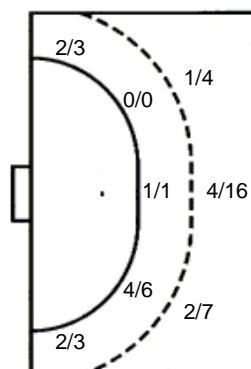

1/1	0/1	4/4
0/2	0/1	1/5
5/7	1/1	9/13

2 stativa 4 prom. 7 blok

Šutevi po pozicijama

NAPAD

Sedmerci 3/5
Kontre 2/3
Polukontre 0/0

OBRANA

Sedmerci 1/1
Kontre 5/8
Polukontre 5/5

Br. Broj dresa **Uku.** Ukupni šut **6m** Šut sa crte (6m) **9m** Šut izvana (9m) **Kril.** Šut s krila **Knt.** Šut kontra **7m** Šut sedmerci
Pkt. Šut polukontra **Ast.** Asistencije **I7m** Izboreni sedmerci **Teh.** Tehničke greške **Osv.** Osvojene lopte **Isk.** Isključenja 2m **Skr.** Skrivljeni 7m
I2m Izborena isklj. **Žut.** Žuti kartoni **Crv.** Crveni kartoni