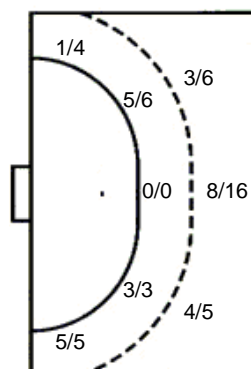

		2/2
		1/1

1 stativa

21 A. Gugić

3/3		
		3/3

1 stativa 3 prom.

UKUPNO

4/5	1/2	10/10
4/5	0/1	1/4
6/6	1/1	13/14

4 stativa 6 prom. 1 blok

Šutevi po pozicijama

NAPAD

Sedmerci 1/1
Kontre 5/8
Polukontre 5/5

OBRANA

Sedmerci 3/5
Kontre 2/3
Polukontre 0/0

Br. Broj dresa **Uku.** Ukupni šut **6m** Šut sa crte (6m) **9m** Šut izvana (9m) **Kril.** Šut s krila **Knt.** Šut kontra **7m** Šut sedmerci
Pkt. Šut polukontra **Ast.** Asistencije **17m** Izborni sedmerci **Teh.** Tehničke greške **Osv.** Osvojene lopte **Isk.** Isključenja 2m **Skr.** Skrivljeni 7m
I2m Izborna isklj. **Žut.** Žuti kartoni **Crv.** Crveni kartoni