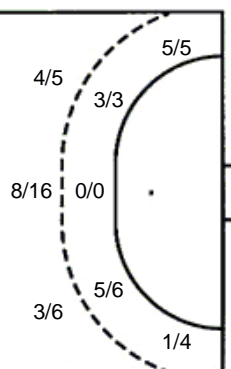

1/1	0/1	4/4
0/2	0/1	1/5
5/7	1/1	9/13

2 stativa 4 prom. 7 blok

Šutevi po pozicijama

NAPAD

Sedmerci 3/5
Kontre 2/3
Polukontre 0/0

OBRANA

Sedmerci 1/1
Kontre 5/8
Polukontre 5/5

Br. Broj dresa **Uku.** Ukupni šut **6m** Šut sa crte (6m) **9m** Šut izvana (9m) **Kril.** Šut s krila **Knt.** Šut kontra **7m** Šut sedmerci
Pkt. Šut polukontra **Ast.** Asistencije **I7m** Izboreni sedmerci **Teh.** Tehničke greške **Osv.** Osvojene lopte **Isk.** Isključenja 2m **Skr.** Skrivljeni 7m
I2m Izborena isklj. **Žut.** Žuti kartoni **Crv.** Crveni kartoni