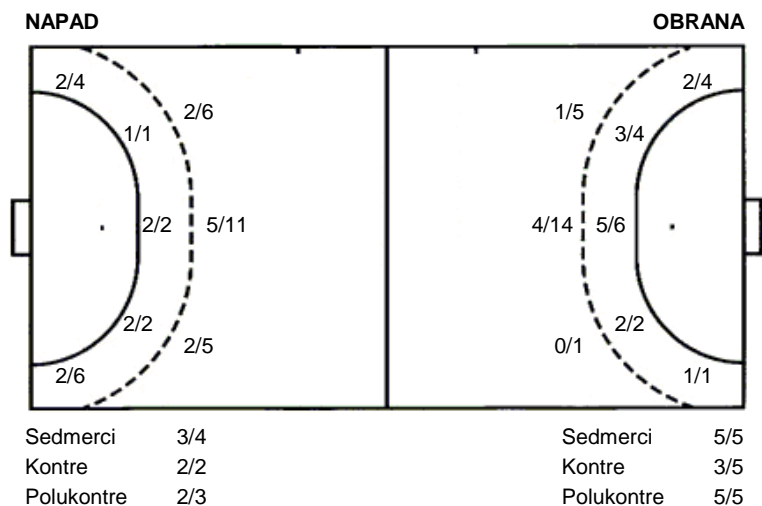

Koka
Dugo Selo 55

31 (13)
25 (11)

Liga
Dvorana: **GSD ARENA (Varaždin)**
Suci: **Matija Gubica i Boris Milošević**
Početak: **8.4.2016 20:00**

Utakmica završena

Raspored šuta po igraču

2 J. Đurak	4 I. Kirin	5 V. Čamber	6 J. Grebenar	7 A. Radovac	9 M. Slišković	10 A. Pavković
	0/1	1/1				0/1
		1/1				1/1
		2/3	1/1		0/1	
	2/2	1/1	1/1		0/1	2/2
	1 stativa					3 stativa 1 prom. 1 blok
11 J. Bebek	13 L. Marjančić	14 A. Galić	15 L. Bebek	18 P. Franjić	19 I. Lisjak	
1/1		1/1			0/1	1/1
0/1		0/1			0/1	
1/1	1/1	1/3	1/1			1/1
	2/2	0/1				
	1 prom.	1 prom.				

UKUPNO

0/3	3/3	4/4
0/3		1/3
8/12		9/10

4 stativa 3 prom. 1 blok

Šutevi po pozicijama

Br. Broj dresa   **Uku.** Ukupni šut   **6m** Šut sa crte (6m)   **9m** Šut izvana (9m)   **Kril.** Šut s krila   **Knt.** Šut kontra   **7m** Šut sedmerci
Pkt. Šut polukontra   **Ast.** Asistencije   **I7m** Izboreni sedmerci   **Teh.** Tehničke greške   **Osv.** Osvojene lopte   **Isk.** Isključenja 2m   **Skr.** Skrivljeni 7m
I2m Izborena isklj.   **Žut.** Žuti kartoni   **Crv.** Crveni kartoni