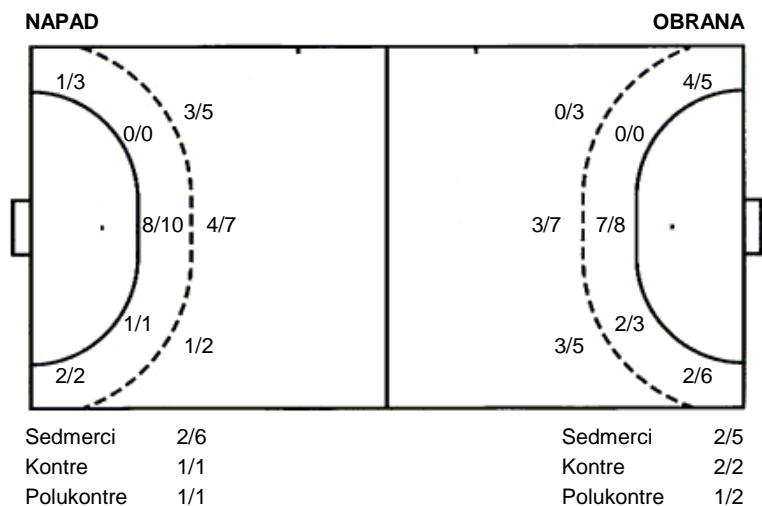

**Umag
Zrinski**

**24 (12)
26 (12)**

Liga
Dvorana: **SD OŠ MARIJE I LINE (UMAG)**
Suci: **Igor Emanović i Zoran Mikić**
Početak: **9.4.2016 19:30**

Utakmica završena

Raspored šuta po igraču

3 L. Renić	4 S. Imamović	6 A. Rajić	7 T. Mataija	8 J. Vidović	9 A. Jajčević	10 A. Šito
		3/3	1/1	1/1		1/1
				1/1	1/2	0/2
				1/1	1/2	0/1
			1 prom.	2 stativa 1 prom.		
13 N. Nushi	14 D. Špoljarić	15 I. Kovač	18 K. Gašić	19 A. Imamović	20 T. Bunić	26 J. Žuliček
	0/1		1/1	3/3		
				1/1		
	0/1		1/1	3/3		
			1/1	0/1		
			1/2	1/2		

UKUPNO

4/4	1/1	10/11
1/2		1/3
3/5		4/8

2 stativa 2 prom.

Šutevi po pozicijama

Br. Broj dresa   **Uku.** Ukupni šut   **6m** Šut sa crte (6m)   **9m** Šut izvana (9m)   **Kril.** Šut s krila   **Knt.** Šut kontra   **7m** Šut sedmerci
Pkt. Šut polukontra   **Ast.** Asistencije   **17m** Izboreni sedmerci   **Teh.** Tehničke greške   **Osv.** Osvojene lopte   **Isk.** Isključenja 2m   **Skr.** Skrivljeni 7m
12m Izborena isklj.   **Žut.** Žuti kartoni   **Crv.** Crveni kartoni