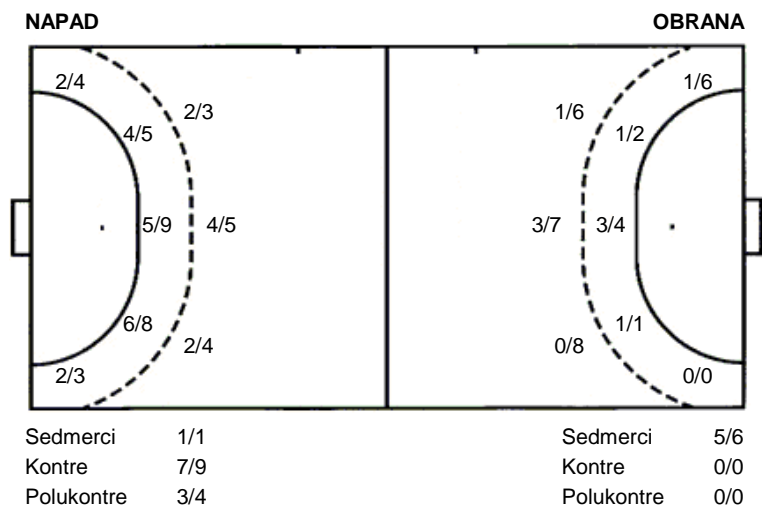

Utakmica završena

Raspored šuta po igraču

4 I. Krešić 3/3 1/1 1 prom.	7 M. Ljubičić 1/1 2/2 1 stativa	9 N. Tvorčić 1/1	13 A. Debelić 1/3 2/2 2/2	14 L. Kalaus 1/1 2/2 1 stativa 1 prom.	15 D. Kalaus 2/2 1/1 2/2 1 stativa	17 A. Oremović 4/5 0/1 0/1 1/1

22 K. Koščec 1 prom.	23 K. Curić 0/1 1/1	24 I. Kragić 2/2 1/1 2/3	25 K. Živko 1/1 2 prom.	33 B. Čalušić 1/1 1/1	37 E. Zagorščak	44 J. Kajfeš 1/1 1/1 2 prom.

UKUPNO

8/9	0/1	2/3
3/3		8/10
5/6	2/2	10/11

3 stativa 7 prom.

Šutevi po pozicijama