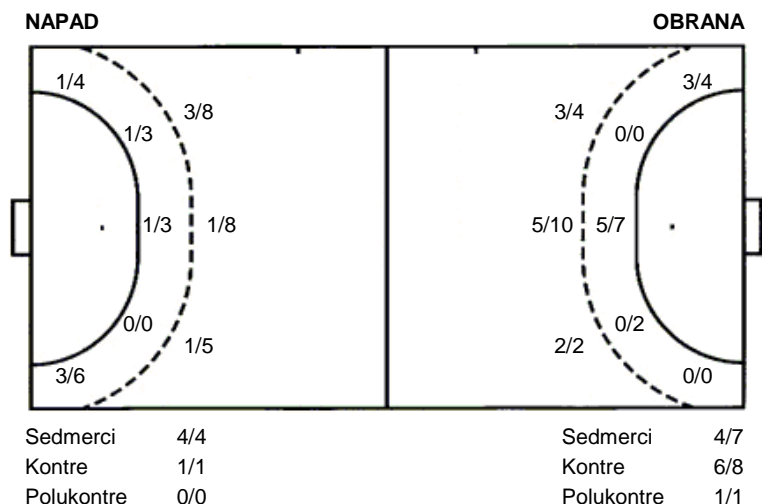

Utakmica završena

Raspored šuta po igraču

2 N. Marić Banje	3 T. Lisica	4 R. Kežić	5 V. Surjan	6 M. Čović	7 N. Cvitanović	8 K. Rubić
0/1	0/1	0/1 1 prom.	0/2 1/2	2/2 4/5 2/2 1 stativa 1 prom.		0/1
9 Ž. Galić	13 E. Matijaš	15 A. Zelić	17 G. Jurlin	20 S. Sablić	28 A. Kerteszova	
	1/1	1/3 0/1 3/4 2 prom. 1 blok	1/1 1/1 1 stativa 2 prom. 1 blok	0/1 2 prom.		1 prom.

UKUPNO

		1/3
2/2	0/3	
5/8	0/2	8/11

2 stativa 9 prom. 2 blok

Šutevi po pozicijama