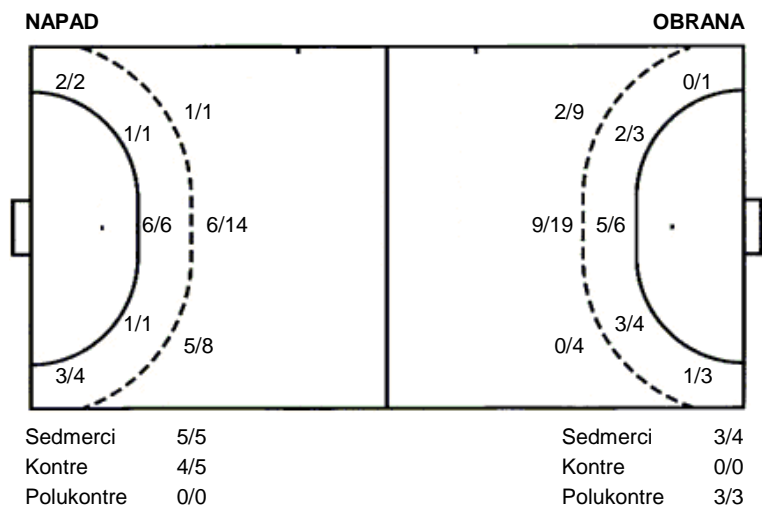

UKUPNO

10/10	1/1	2/2
2/4	1/1	1/3
12/13	1/1	4/4

1 stativa 3 prom. 4 blok

Šutevi po pozicijama

Utakmica završena

Umag

Igrači		Statistika šuta								Napad				Obrana				
Br.	Prezime i ime	Ukup.	%	9m	6m	Krilo	7m	Knt.	Pkt.	Ast.	I7m	I2m	Teh.	Osv.	Skr.	Isk.	Žut.	Crv.
4	IMAMOVIĆ Sara																	
6	RAJIĆ Ana																	
7	MATAIJA Tena	0/3	0	0/2		0/1												1
8	VIDOVIĆ Jelena	7/11	64	6/10	1/1													1
9	JAJČEVIĆ Ana	9/17	53	2/9	3/3		2/3		2/2				2			2		
14	ŠPOLJARIĆ Danijela	1/3	33			1/3					1		1					
15	KOVAČ Ivana	0/3	0	0/3														
16	PAVIĆ Andrea																	
17	VOJIĆ Nikolina	2/2	100		1/1				1/1									
18	GASIĆ Kornelija	3/7	43	0/1	3/6						1		1					
19	IMAMOVIĆ Azra	5/9	56	2/6	2/2		1/1				1		4					1
26	ŽULIČEK Julijana	1/1	100	1/1														
Ekipno / klupa																		
UKUPNO		28/56	50	11/32	10/13	1/4	3/4	0/0	3/3	0	3	0	8	0	0	2	3	0