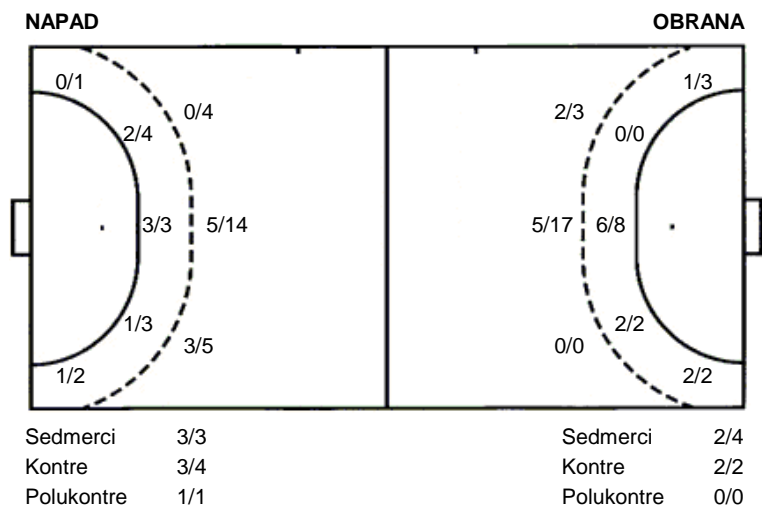

Dugo Selo 55
Zamet

22 (12)
22 (10)

Liga
Dvorana: **Gradska sportska dvorana (Dugo Selo)**
Suci: **Robert Magić i Sandro Špiranec**
Početak: **2.4.2016 18:00**

Utakmica završena

Raspored šuta po igraču

2 A. Paurević	4 K. Plahinek	6 J. Jerčinović	7 L. Židek	8 N. Miočinović	9 I. Tabar	10 D. Milosavljević
0/1					1/1	
	1/1			0/1	0/1	0/2
1/1	0/1					1/1
11 M. Toto	13 T. Bunić	14 R. Jelenović	15 E. Bukvić	17 Ć. Mičijević	21 A. Gugić	
	2/2		1/1	1/1	2/2	
0/1		1/1	1/1	0/1	1/1	0/2
	0/1		1/1	0/1	1/2	1/1

1 stativa 2 prom. 1 blok

UKUPNO

1/1	1/1	5/6
2/8	0/2	5/10
0/2	3/4	5/6

1 stativa 2 prom. 1 blok

Šutevi po pozicijama

Br. Broj dresa   **Uku.** Ukupni šut   **6m** Šut sa crte (6m)   **9m** Šut izvana (9m)   **Kril.** Šut s krila   **Knt.** Šut kontra   **7m** Šut sedmerci
Pkt. Šut polukontra   **Ast.** Asistencije   **17m** Izboreni sedmerci   **Teh.** Tehničke greške   **Osv.** Osvojene lopte   **Isk.** Isključenja 2m   **Skr.** Skrivljeni 7m
I2m Izborena isklj.   **Žut.** Žuti kartoni   **Crv.** Crveni kartoni