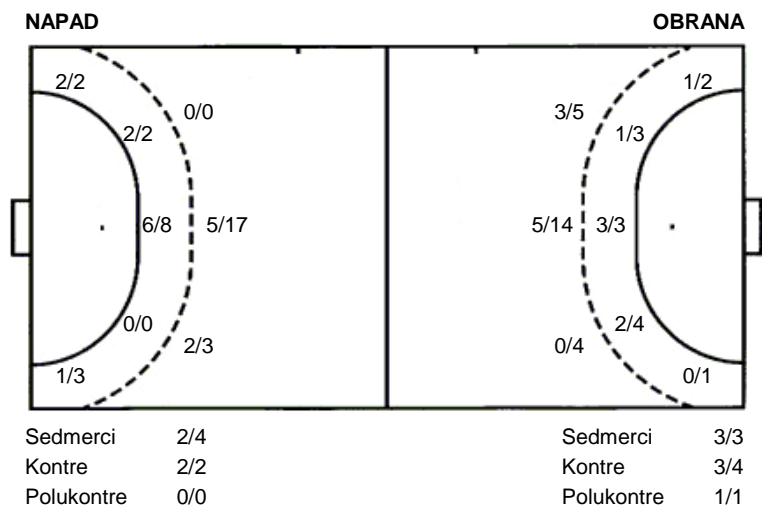

Dugo Selo 55
Zamet

22 (12)
22 (10)

Liga
Dvorana: **Gradska sportska dvorana (Dugo Selo)**
Suci: **Robert Magić i Sandro Špiranec**
Početak: **2.4.2016 18:00**

Utakmica završena

Raspored šuta po igraču

2 J. Đurak 1/1	4 I. Kirin 1/1 1/1 0/1 1 prom. 1 blok	5 V. Čamber 1/2 1 blok	6 J. Grebenar 1 prom.	7 A. Radovac	8 L. Bebek	9 M. Slišković
10 A. Pavković 2/2 3/4 1/1 1/1 1 stativa 2 blok	11 J. Bebek 1/1 2/2	13 L. Marjančić 0/1 2/2 2 stativa 1 prom.	14 A. Galić 1/1 1/2 1/2 1 stativa 1 blok	18 A. Lekić	19 I. Lisjak 1/1 1/1 1 stativa	

UKUPNO

3/3	2/3	3/3
1/3		
7/10	2/2	4/4

5 stativa 3 prom. 5 blok

Šutevi po pozicijama

Br. Broj dresa   **Uku.** Ukupni šut   **6m** Šut sa crte (6m)   **9m** Šut izvana (9m)   **Kril.** Šut s krila   **Knt.** Šut kontra   **7m** Šut sedmerci
Pkt. Šut polukontra   **Ast.** Asistencije   **I7m** Izboreni sedmerci   **Teh.** Tehničke greške   **Osv.** Osvojene lopte   **Isk.** Isključenja 2m   **Skr.** Skrivljeni 7m
I2m Izborena isklj.   **Žut.** Žuti kartoni   **Crv.** Crveni kartoni