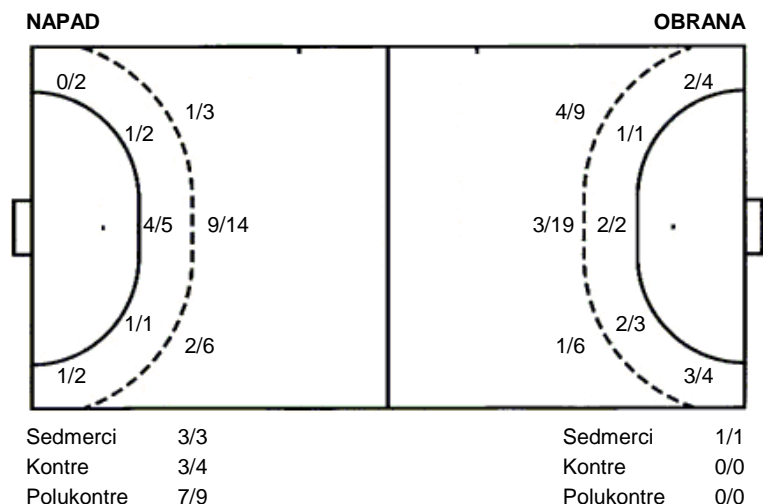

Trešnjevka Sesvete Agroproteinka

19 (8)
32 (18)

Liga
Dvorana: SD Trešnjevka, "Kutija šibica" (Zagreb)
Suci: Dalibor Feletar i Igor Rendulić
Početak: 19.3.2016 00:00

Utakmica završena

Raspored šuta po igraču

2 M. Rašić 1/1	4 B. Karaula 1/1 1/1 0/1	5 T. Jakara 0/2 2/2 1/1 1 stativa	6 P. Stopić 0/1 1/1 2/2 0/1	7 V. Blažević 1/1	8 P. Stopić 2/2 1/1 1/1 1/1 1/1	10 P. Vukčević 1 stativa
11 D. Vlajsović 2/2 0/1 1/1	13 V. Petrušić 1/1 2/2 3/3 2/2 1/1	19 A. Anđelić 0/1	26 T. Bezjak 1/1	28 L. Peraica 1/1	33 M. Milić 2/2 1/1 1/1	

UKUPNO

7/7	0/1	5/5
8/11		6/8
5/5	1/2	

3 stativa 5 prom. 4 blok

Šutevi po pozicijama

Br. Broj dresa   **Uku.** Ukupni šut   **6m** Šut sa crte (6m)   **9m** Šut izvana (9m)   **Kril.** Šut s krila   **Knt.** Šut kontra   **7m** Šut sedmerci
Pkt. Šut polukontra   **Ast.** Asistencije   **I7m** Izboreni sedmerci   **Teh.** Tehničke greške   **Osv.** Osvojene lopte   **Isk.** Isključenja 2m   **Skr.** Skrivljeni 7m
I2m Izborena isklj.   **Žut.** Žuti kartoni   **Crv.** Crveni kartoni