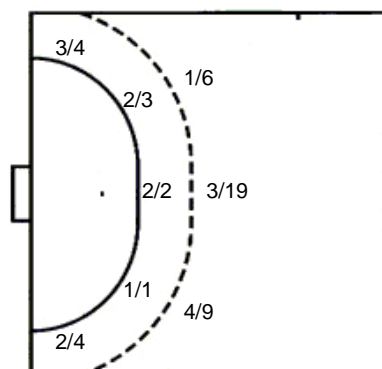

77 P. Dičak

		0/1
1/3	0/1	1/1

1 blok

UKUPNO

3/3	2/3	2/3
6/15	0/5	4/4
	2/4	0/1

5 stativa 3 prom. 3 blok

Šutevi po pozicijama

NAPAD

Sedmerci 1/1
Kontre 0/0
Polukontre 0/0

OBRANA

Sedmerci 3/3
Kontre 3/4
Polukontre 7/9

Br. Broj dresa **Uku.** Ukupni šut **6m** Šut sa crte (6m) **9m** Šut izvana (9m) **Kril.** Šut s krila **Knt.** Šut kontra **7m** Šut sedmerci
Pkt. Šut polukontra **Ast.** Asistencije **17m** Izboreni sedmerci **Teh.** Tehničke greške **Osv.** Osvojene lopte **Isk.** Isključenja 2m **Skr.** Skrivljeni 7m
12m Izborena isklj. **Žut.** Žuti kartoni **Crv.** Crveni kartoni