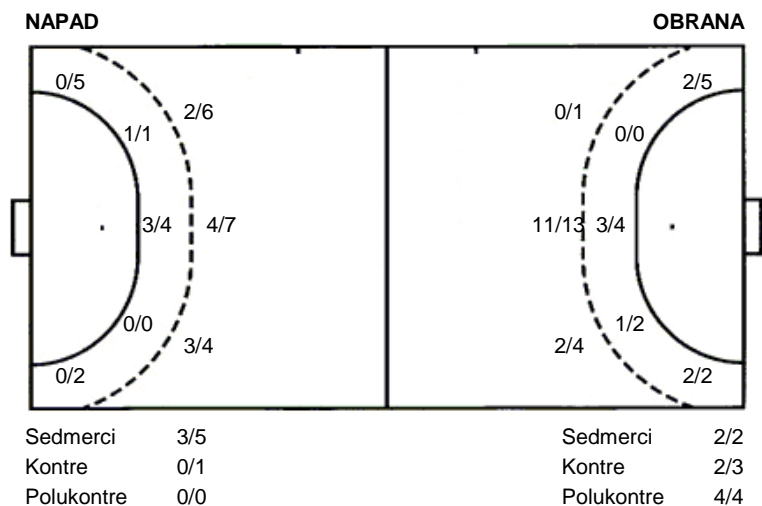

Umag
Podravka Vegeta

16 (10)
29 (12)

Liga
Dvorana: Školska dvorana (Umag)
Suci: Davor Lončar i Zoran Lončar
Početak: 24.3.2016 17:30

Utakmica završena

Raspored šuta po igraču

2 S. Selar	4 S. Imamović	6 A. Rajić	7 T. Mataija	9 A. Jajčević	10 A. Šito	11 V. Čančar
				0/1		
				0/1	0/1	
				0/3	1/1	3/4
					1 stativa	
13 N. Nushi	14 D. Špoljarić	15 I. Kovač	18 K. Gašić	19 A. Imamović	25 I. Popović	
	0/1	1/1		0/1	1/1	
	0/1					
0/1		0/1				
0/1		1/1		2/2		
1 prom.	1 stativa			4/5	2/3	

UKUPNO

0/2	0/1	3/3
0/1	0/3	0/1
4/8	1/2	8/11

2 stativa 1 prom.

Šutevi po pozicijama

Br. Broj dresa   **Uku.** Ukupni šut   **6m** Šut sa crte (6m)   **9m** Šut izvana (9m)   **Kril.** Šut s krila   **Knt.** Šut kontra   **7m** Šut sedmerci
Pkt. Šut polukontra   **Ast.** Asistencije   **17m** Izboreni sedmerci   **Teh.** Tehničke greške   **Osv.** Osvojene lopte   **Isk.** Isključenja 2m   **Skr.** Skrivljeni 7m
12m Izborena isklj.   **Žut.** Žuti kartoni   **Crv.** Crveni kartoni