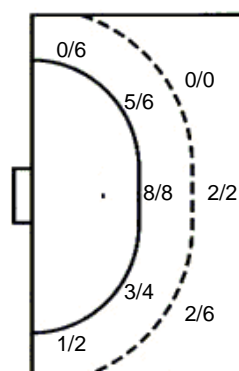

3/3	1/2	3/5
		0/1
5/7	2/4	11/17

2 stativa 3 prom.

Šutevi po pozicijama

NAPAD

Sedmerci 4/9
Kontre 0/0
Polukontre 0/1

OBRANA

Sedmerci 3/3
Kontre 2/2
Polukontre 1/1

Br. Broj dresa **Uku.** Ukupni šut **6m** Šut sa crte (6m) **9m** Šut izvana (9m) **Kril.** Šut s krila **Knt.** Šut kontra **7m** Šut sedmerci
Pkt. Šut polukontra **Ast.** Asistencije **I7m** Izboreni sedmerci **Teh.** Tehničke greške **Osv.** Osvojene lopte **Isk.** Isključenja 2m **Skr.** Skrivljeni 7m
I2m Izborena isklj. **Žut.** Žuti kartoni **Crv.** Crveni kartoni