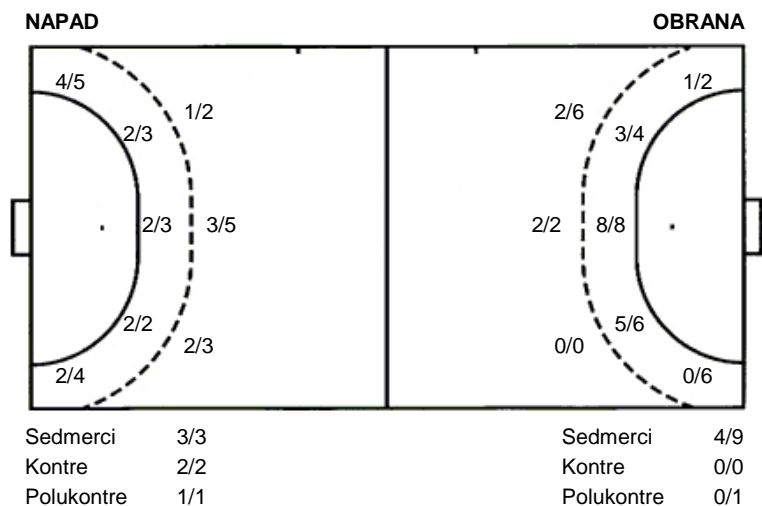

Zrinski
Dugo Selo 55

25 (14)
24 (16)

Liga
Dvorana: Dvorana GOC (Čakovec)
Suci: Igor Hunjadi i Marijo Zečević
Početak: 5.3.2016 19:00

Utakmica završena

Raspored šuta po igraču

2 J. Đurak	4 I. Kirin	5 V. Čamber	6 J. Grebenar	7 A. Radovac	8 A. Šebalj	9 M. Slišković
	1/1					
				0/1		
	2/2					
	1 stativa					
10 A. Pavković	11 J. Bebek	14 A. Galić	17 I. Lisjak	18 A. Lekić		
	1/1	0/1	2/2			
	0/1					
			2/2			
			5/5			
		1 prom.	1 prom.			

UKUPNO

2/2	2/3	6/7
	0/3	1/1
3/3		10/11

1 stativa 2 prom.

Šutevi po pozicijama

Br. Broj dresa   **Uku.** Ukupni šut   **6m** Šut sa crte (6m)   **9m** Šut izvana (9m)   **Kril.** Šut s krila   **Knt.** Šut kontra   **7m** Šut sedmerci
Pkt. Šut polukontra   **Ast.** Asistencije   **I7m** Izboreni sedmerci   **Teh.** Tehničke greške   **Osv.** Osvojene lopte   **Isk.** Isključenja 2m   **Skr.** Skrivljeni 7m
I2m Izborena isklj.   **Žut.** Žuti kartoni   **Crv.** Crveni kartoni