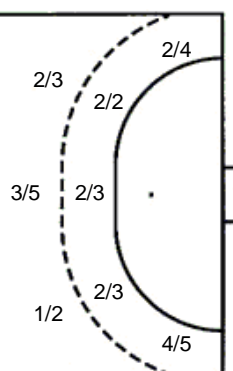

3/3	1/2	3/5
		0/1
5/7	2/4	11/17

2 stativa 3 prom.

Šutevi po pozicijama

NAPAD

Sedmerci 4/9
Kontre 0/0
Polukontre 0/1

OBRANA

Sedmerci 3/3
Kontre 2/2
Polukontre 1/1

Br. Broj dresa **Uku.** Ukupni šut **6m** Šut sa crte (6m) **9m** Šut izvana (9m) **Kril.** Šut s krila **Knt.** Šut kontra **7m** Šut sedmerci
Pkt. Šut polukontra **Ast.** Asistencije **I7m** Izboreni sedmerci **Teh.** Tehničke greške **Osv.** Osvojene lopte **Isk.** Isključenja 2m **Skr.** Skrivljeni 7m
I2m Izborena isklj. **Žut.** Žuti kartoni **Crv.** Crveni kartoni