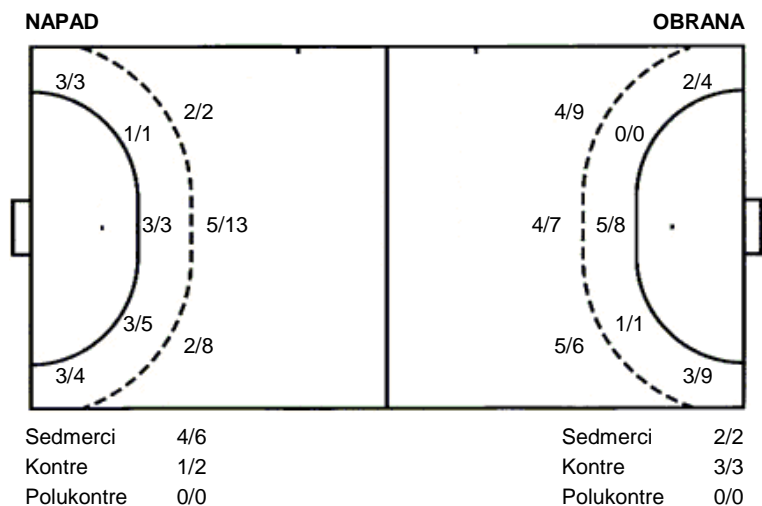

Utakmica završena

Raspored šuta po igraču

2 M. Nikšić 1/1	3 K. Smiljić 3/3 0/2 4/4 2 stativa 3 prom. 3 blok	5 A. Peti 1/1 0/1 1/1 2 prom.	6 M. Tolić	9 I. Galetić	10 I. Pongrac 1/1 1/1 4/4 1 prom.	17 M. Gavrić 1/1 1 prom.
18 A. Mikulić 2/2 1/2 1/1 1 blok	19 I. Hruby	22 M. Gašparović 1/1 1/1 1/1	30 M. Turković 1/1 1/1			

UKUPNO

1/1	3/3	
2/4		2/5
5/5	2/4	12/12

2 stativa 7 prom. 4 blok

Šutevi po pozicijama