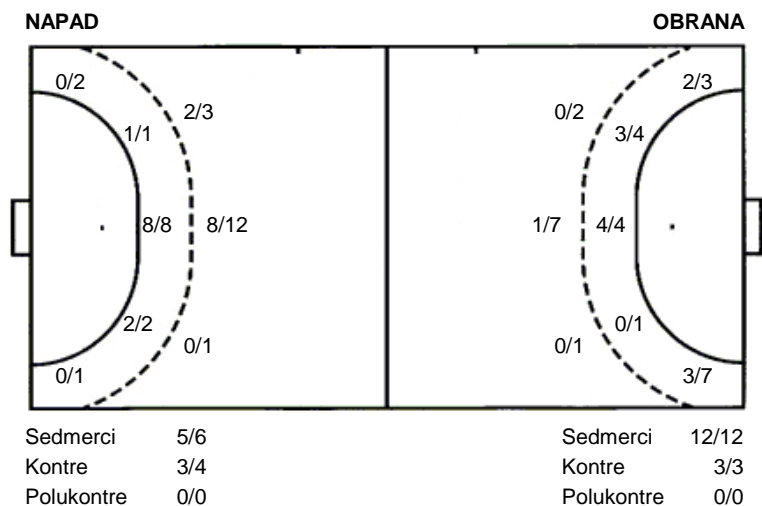

UKUPNO

5/5		4/5
1/1		0/2
10/10	0/1	9/9

2 stativa 4 prom. 1 blok

Šutevi po pozicijama

Utakmica završena

**Zrinski**

Igrači		Statistika šuta								Napad				Obrana				
Br.	Prezime i ime	Ukup.	%	9m	6m	Krilo	7m	Knt.	Pkt.	Ast.	I7m	I2m	Teh.	Osv.	Skr.	Isk.	Žut.	Crv.
1	IVACIĆ Teja									1						1		
3	POSAVEC Paula	16/18	89		1/2	2/3	11/11	2/2		1						1		
7	GLAD Dina																	
8	POSAVEC Stela	4/5	80	0/1	3/3		1/1			2	5	2	1		1			
10	LADIĆ Nikolina																	
11	BALIĆ Melani												1		1			
13	RESMAN Ira	1/1	100		1/1						1	1	1		1			1
14	HORVAT Tena	0/2	0	0/1	0/1					4	2		1	1	1	2	1	
15	CAR Ena	1/1	100		1/1								1					
23	LUPIĆ Matea	0/2	0	0/2												2		
27	GAVRIĆ Ana-Maria	3/8	38	1/6	1/1			1/1		2	4	2	4					
33	ANDROIĆ Tatjana																	
34	MALJAK Ana-Marija	3/7	43			3/7							1		2	1	1	
99	VUIĆ Ana																	
	Ekipno / klupa																	
	<b>UKUPNO</b>	<b>28/44</b>	<b>64</b>	<b>1/10</b>	<b>7/9</b>	<b>5/10</b>	<b>12/12</b>	<b>3/3</b>	<b>0/0</b>	<b>10</b>	<b>12</b>	<b>5</b>	<b>10</b>	<b>1</b>	<b>6</b>	<b>7</b>	<b>3</b>	<b>0</b>