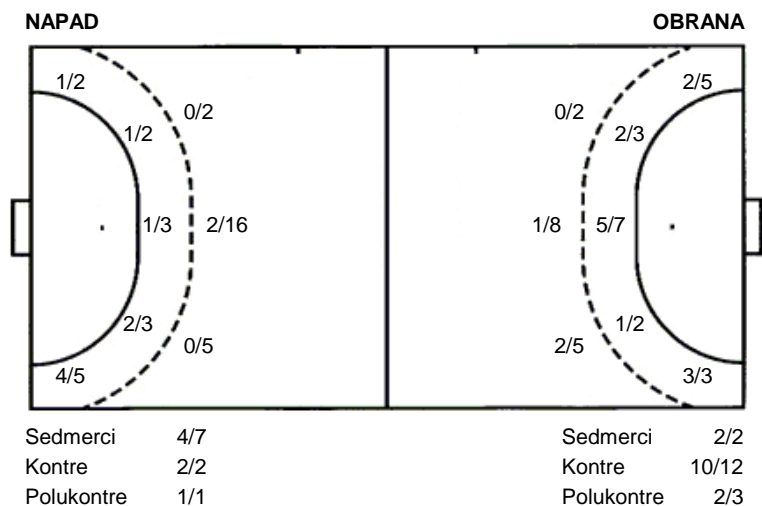

Dugo Selo 55 Sesvete Agroproteinka

18 (7)
30 (22)

Liga
Dvorana: Gradska sportska dvorana (Dugo Selo)
Suci: Marko Duspara i Hrvoje Rogić
Početak: 27.2.2016 18:00

Utakmica završena

Raspored šuta po igraču

2 J. Đurak	4 I. Kirin	5 V. Čamber	6 J. Grebenar	7 A. Radovac	8 A. Šebalj	9 M. Slišković
<table border="1"><tr><td></td><td></td><td></td></tr><tr><td>0/1</td><td></td><td></td></tr><tr><td></td><td></td><td></td></tr></table>	<table border="1"><tr><td></td><td></td><td>0/1</td></tr><tr><td></td><td></td><td></td></tr><tr><td></td><td></td><td>3/3</td></tr></table> 1 prom.	<table border="1"><tr><td></td><td></td><td></td></tr><tr><td></td><td></td><td>0/1</td></tr><tr><td></td><td></td><td></td></tr></table> 1 prom.	<table border="1"><tr><td></td><td></td><td></td></tr><tr><td>1/1</td><td></td><td>1/2</td></tr><tr><td></td><td></td><td></td></tr></table>	<table border="1"><tr><td></td><td></td><td></td></tr><tr><td></td><td></td><td></td></tr><tr><td></td><td></td><td></td></tr></table> 2 blok	<table border="1"><tr><td></td><td></td><td></td></tr><tr><td></td><td></td><td></td></tr><tr><td></td><td></td><td></td></tr></table> 1 blok	<table border="1"><tr><td></td><td></td><td></td></tr><tr><td></td><td></td><td></td></tr><tr><td></td><td></td><td>1/1</td></tr></table>
10 A. Pavković	11 J. Bebek	13 L. Marjančić	14 A. Galić	18 A. Lekić	19 I. Lisjak	
<table border="1"><tr><td>1/1</td><td></td><td>0/1</td></tr><tr><td>1/1</td><td></td><td></td></tr><tr><td>0/1</td><td></td><td>1/2</td></tr></table> 1 stativa 1 blok	<table border="1"><tr><td></td><td></td><td></td></tr><tr><td></td><td></td><td></td></tr><tr><td></td><td></td><td>1/1</td></tr></table>	<table border="1"><tr><td></td><td></td><td></td></tr><tr><td>0/1</td><td></td><td>0/1</td></tr><tr><td></td><td></td><td>1/1</td></tr></table> 2 prom.	<table border="1"><tr><td>2/2</td><td></td><td>1/1</td></tr><tr><td>0/1</td><td>0/1</td><td>0/1</td></tr><tr><td></td><td></td><td>1/1</td></tr></table> 2 stativa 5 blok	<table border="1"><tr><td></td><td></td><td></td></tr><tr><td></td><td></td><td></td></tr><tr><td></td><td></td><td></td></tr></table> 1 blok	<table border="1"><tr><td></td><td></td><td>3/3</td></tr><tr><td>0/1</td><td></td><td></td></tr><tr><td></td><td></td><td></td></tr></table>	

UKUPNO

3/3		4/6
1/4	0/2	0/3
1/2		9/11

3 stativa 4 prom. 10 blok

Šutevi po pozicijama

Br. Broj dresa   **Uku.** Ukupni šut   **6m** Šut sa crte (6m)   **9m** Šut izvana (9m)   **Kril.** Šut s krila   **Knt.** Šut kontra   **7m** Šut sedmerci
Pkt. Šut polukontra   **Ast.** Asistencije   **I7m** Izboreni sedmerci   **Teh.** Tehničke greške   **Osv.** Osvojene lopte   **Isk.** Isključenja 2m   **Skr.** Skrivljeni 7m
I2m Izborena isklj.   **Žut.** Žuti kartoni   **Crv.** Crveni kartoni