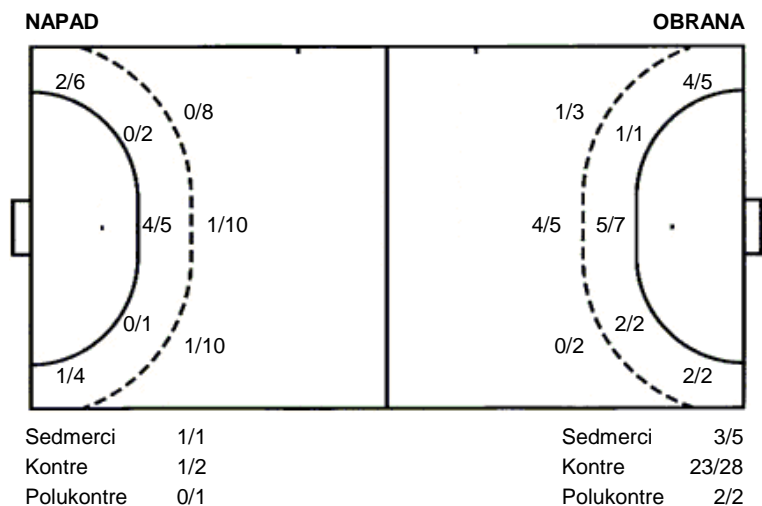

UKUPNO

0/3	0/1	1/4
0/2	0/2	0/2
3/6	2/4	5/6

5 stativa 3 prom. 12 blok

Šutevi po pozicijama

Utakmica završena

Lokomotiva

Igrači		Statistika šuta								Napad				Obrana				
Br.	Prezime i ime	Ukup.	%	9m	6m	Krilo	7m	Knt.	Pkt.	Ast.	I7m	I2m	Teh.	Osv.	Skr.	Isk.	Žut.	Crv.
2	ČALUSIĆ Bernarda	3/4	75				2/3	1/1					2					
4	DEBELIĆ Ana	2/3	67		0/1			2/2										
7	ZAGORŠČAK Ena	3/3	100		2/2		1/1											
8	OREMOVIĆ Antonia	7/8	88		2/2	1/2		4/4		1			1					
10	VLAŠIĆ Ana	7/8	88			1/1		6/7					1					
14	TVORIĆ Nikolina	3/4	75	1/1		1/1		0/1	1/1									1
16	KRMPOTIĆ Ana																	
18	LUKIĆ Dora	6/6	100			3/3		3/3										
19	KRAGIĆ Irena	3/5	60		1/1			2/4			2				1			
23	KALAUS Dora	2/6	33	1/3	0/1		0/1	1/1		2	2							
25	KAJFES Jelena	7/8	88	1/1	2/2			3/4	1/1									1
27	RAZUM Marina																	
31	KRESIĆ Ivana	3/6	50	2/5	1/1								2					
33	KALAUS Larissa	1/1	100					1/1			1	1						
	Ekipno / klupa																	
	UKUPNO	47/62	76	5/10	8/10	6/7	3/5	23/28	2/2	3	5	1	6	0	1	0	2	0