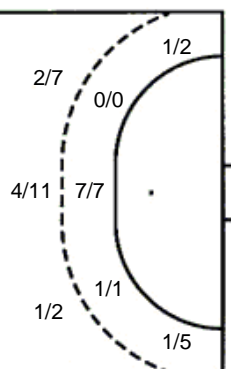

1/2		0/1

1 prom. 1 blok

19 I. Bednjanec

0/1		
		0/1
1/1	0/2	1/2

2 prom. 6 blok

UKUPNO

2/3		2/2
3/3	0/2	1/2
9/10	2/4	2/4

3 stativa 9 prom. 11 blok

Šutevi po pozicijama

NAPAD

Sedmerci 1/1
Kontre 1/1
Polukontre 0/0

OBRANA

Sedmerci 2/3
Kontre 3/4
Polukontre 0/0

Br. Broj dresa **Uku.** Ukupni šut **6m** Šut sa crte (6m) **9m** Šut izvana (9m) **Kril.** Šut s krila **Knt.** Šut kontra **7m** Šut sedmerci
Pkt. Šut polukontra **Ast.** Asistencije **I7m** Izboreni sedmerci **Teh.** Tehničke greške **Osv.** Osvojene lopte **Isk.** Isključenja 2m **Skr.** Skrivljeni 7m
I2m Izborena isklj. **Žut.** Žuti kartoni **Crv.** Crveni kartoni