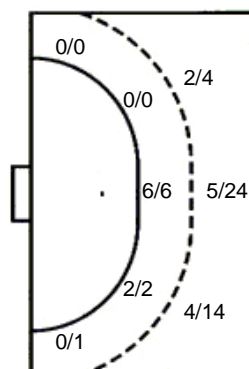

1/2		0/1

1 prom. 1 blok

19 I. Bednjanec

0/1		
		0/1
1/1	0/2	1/2

2 prom. 6 blok

UKUPNO

2/3		2/2
3/3	0/2	1/2
9/10	2/4	2/4

3 stativa 9 prom. 11 blok

Šutevi po pozicijama

NAPAD

Sedmerci 1/1
Kontre 1/1
Polukontre 0/0

OBRANA

Sedmerci 2/3
Kontre 3/4
Polukontre 0/0

Br. Broj dresa **Uku.** Ukupni šut **6m** Šut sa crte (6m) **9m** Šut izvana (9m) **Kril.** Šut s krila **Knt.** Šut kontra **7m** Šut sedmerci
Pkt. Šut polukontra **Ast.** Asistencije **I7m** Izboreni sedmerci **Teh.** Tehničke greške **Osv.** Osvojene lopte **Isk.** Isključenja 2m **Skr.** Skrivljeni 7m
I2m Izborena isklj. **Žut.** Žuti kartoni **Crv.** Crveni kartoni