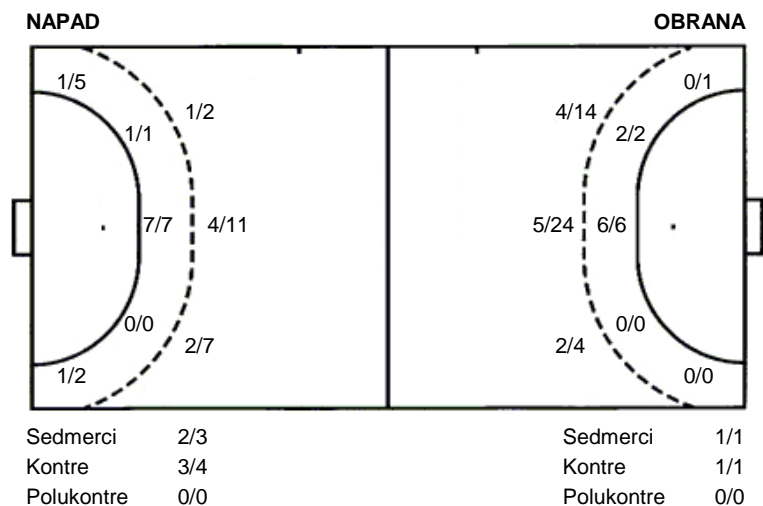

**Osijek
Zamet**

**21 (12)
22 (12)**

Liga
Dvorana: **Dvorana Zrinjevac (Osijek)**
Suci: **Dalibor Feletar i Mario Ladić**
Početak: **15.9.2010 18:00**

Utakmica završena

Raspored šuta po igraču

3 D. Brčić	4 K. Plahinek	5 I. Vuković	8 C. Ivkić	9 I. Tabar	10 A. Iskra	11 M. Toto
0/1 1/1		0/1 0/1		0/1		
1/1 0/1	3/4 2/2			1/1		
						1 stativa
13 T. Bunić	14 M. Tus	15 K. Jurac	17 K. Ježić	21 A. Marušćec	23 I. Zorić	
	0/1		1/1 3/3	1/2 0/1 3/3		
	0/1 1/1 1/1		1/1 1/1	0/1 0/1		
	1 prom.			1/2 1/1		
				3 stativa 2 prom.		

UKUPNO

1/4	2/4	6/7
	0/2	0/1
7/10	1/2	5/5

4 stativa 3 prom.

Šutevi po pozicijama

Br. Broj dresa   **Uku.** Ukupni šut   **6m** Šut sa crte (6m)   **9m** Šut izvana (9m)   **Kril.** Šut s krila   **Knt.** Šut kontra   **7m** Šut sedmerci
Pkt. Šut polukontra   **Ast.** Asistencije   **17m** Izboreni sedmerci   **Teh.** Tehničke greške   **Osv.** Osvojene lopte   **Isk.** Isključenja 2m   **Skr.** Skrivljeni 7m
I2m Izborena isklj.   **Žut.** Žuti kartoni   **Crv.** Crveni kartoni