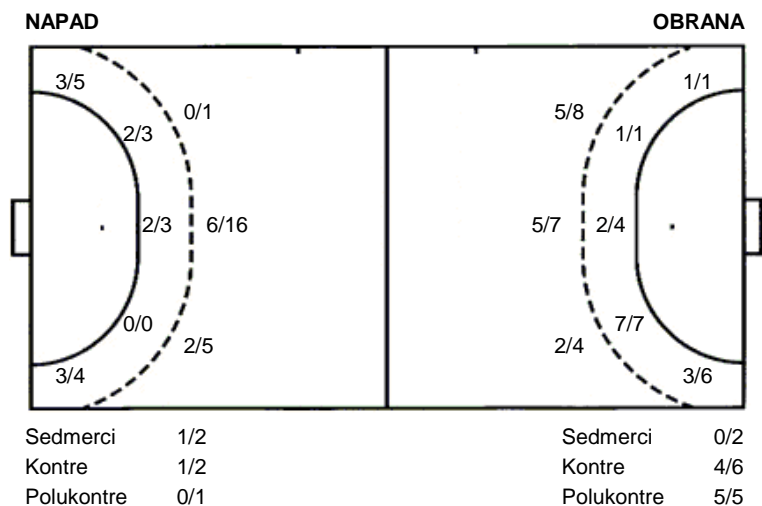

Podravka Vegeta Dugo Selo 55

35 (17)
20 (9)

Liga
Dvorana: **SD FRAN GALOVIĆ (KOPRIVNICA)**
Suci: **Robert Magić i Sandro Špiranec**
Početak: **20.2.2016 18:00**

Utakmica završena

Raspored šuta po igraču

2 J. Đurak	4 I. Kirin	5 V. Čamber	6 J. Grebenar	7 A. Radovac	8 A. Šebalj	9 M. Slišković
		0/1				1/1
	1/1		1/1			1/1
	0/1	2/2	1/1 0/1	2/2		1/1
			1 stativa	1 prom. 2 blok		
10 A. Pavković	11 J. Bebek	14 A. Galić	15 L. Bebek	18 A. Lekić	19 I. Lisjak	
2/4						
0/1						
1/2	1/3	0/1 0/1 3/4			1/1	
1 prom. 1 blok	1 stativa	1 prom. 2 blok				

UKUPNO

3/5	0/1	
1/2		2/2
9/14	0/2	5/6

2 stativa 3 prom. 5 blok

Šutevi po pozicijama

Br. Broj dresa   **Uku.** Ukupni šut   **6m** Šut sa crte (6m)   **9m** Šut izvana (9m)   **Kril.** Šut s krila   **Knt.** Šut kontra   **7m** Šut sedmerci
Pkt. Šut polukontra   **Ast.** Asistencije   **I7m** Izboreni sedmerci   **Teh.** Tehničke greške   **Osv.** Osvojene lopte   **Isk.** Isključenja 2m   **Skr.** Skrivljeni 7m
I2m Izborena isklj.   **Žut.** Žuti kartoni   **Crv.** Crveni kartoni