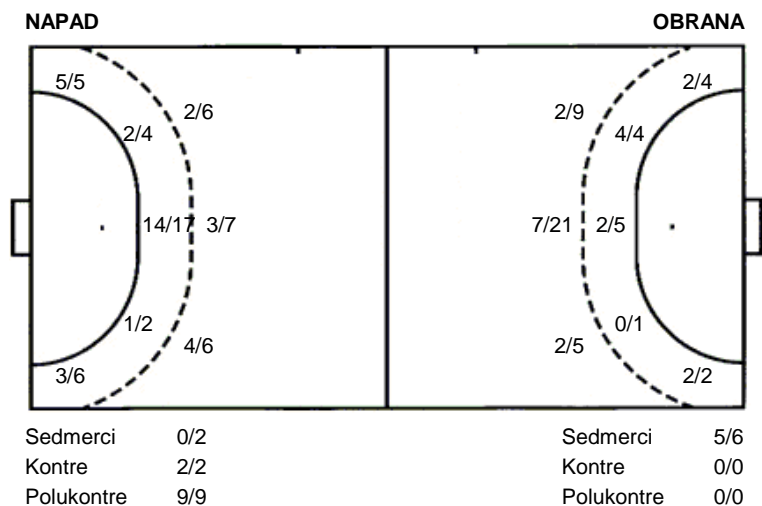

Utakmica završena

Raspored šuta po igraču

2 M. Rašić	4 B. Karaula	5 T. Jakara	6 P. Stopić	7 V. Blažević	8 P. Stopić	10 P. Vukčević
		2/2		1/1		1/1
						1/1
	2/2	4/4	1/2	3/4	2/2	
	1/1	2/2		0/2		
				1/1		
				1 stativa 1 prom. 1 blok		1 stativa
11 D. Vlajsović	12 L. Bešen	13 V. Petrušić	19 A. Anđelić	26 T. Bezjak	28 L. Peraica	33 M. Milić
			1/1	0/1		0/1
		0/1		3/3		1/1
1/2	0/1	4/6		5/5		1/1
0/1		1/1		1/1	2/2	
1 stativa			1 prom.	1 prom.	1 stativa	1 blok

UKUPNO

6/7	0/1	7/7
1/1	0/1	1/1
22/27	0/3	8/8

4 stativa 3 prom. 2 blok

Šutevi po pozicijama