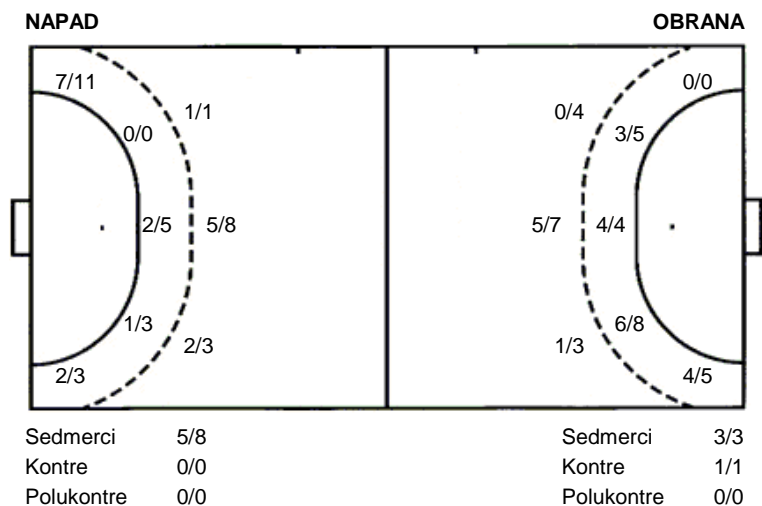

**Zrinski
Zamet**

**25 (13)
27 (12)**

Liga
Dvorana: Dvorana GOC (Čakovec)
Suci: Josip Cepanec i Dalibor Dragočajac
Početak: 20.2.2016 19:00

Utakmica završena

Raspored šuta po igraču

3 P. Posavec	4 G. Šarić	7 D. Glad	8 S. Posavec	9 A. Sinanović	10 N. Ladić	11 M. Balić
2/3						
0/1			0/1			
1/1			1/1 1/1 2/2			1/2
			1 stativa 1 prom.			
13 I. Resman	14 T. Horvat	15 E. Car	23 M. Lupić	27 A. Gavrić	33 T. Androić	34 A. Maljak
				1/1		2/3
0/1				1/1		
	1/1	1/1		1/3		2/2
		1 stativa			1 stativa 1 prom. 1 blok	2 prom.

UKUPNO

3/4		4/6
1/4		2/2
6/8	2/2	7/8

3 stativa 4 prom. 1 blok

Šutevi po pozicijama

Br. Broj dresa   **Uku.** Ukupni šut   **6m** Šut sa crte (6m)   **9m** Šut izvana (9m)   **Kril.** Šut s krila   **Knt.** Šut kontra   **7m** Šut sedmerci
Pkt. Šut polukontra   **Ast.** Asistencije   **I7m** Izboreni sedmerci   **Teh.** Tehničke greške   **Osv.** Osvojene lopte   **Isk.** Isključenja 2m   **Skr.** Skrivljeni 7m
I2m Izborena isklj.   **Žut.** Žuti kartoni   **Crv.** Crveni kartoni