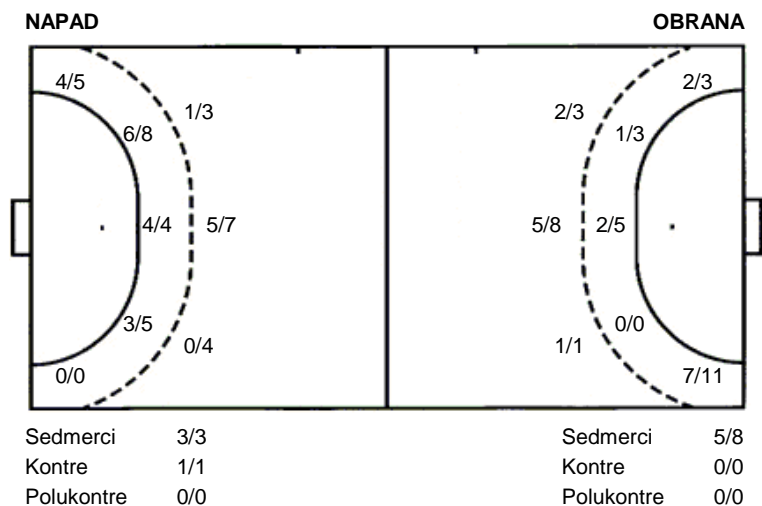

**Zrinski
Zamet**

**25 (13)
27 (12)**

Liga
Dvorana: Dvorana GOC (Čakovec)
Suci: Josip Cepanec i Dalibor Dragočajac
Početak: 20.2.2016 19:00

Utakmica završena

Raspored šuta po igraču

2 A. Paurević	4 K. Plahinek	5 I. Karlić	7 L. Židek	8 N. Miočinović	9 I. Tabar	10 D. Milosavljević
					2/2	1/1
				2/2	0/1	1/1
	0/1	2/2		1/1		0/1
			1/1	1/1		1/1
					2/2	
					1 prom.	
11 M. Toto	13 T. Bunić	14 R. Jelenović	15 E. Bukvić	17 Ć. Mičijević	21 A. Gugić	
					1/1	
0/1						
		1/1		0/1		
	2/3				2/2	
				1 prom.	1 stativa 1 blok	

UKUPNO

3/3		5/6
1/4		1/2
6/8		11/13

1 stativa 2 prom. 1 blok

Šutevi po pozicijama

Br. Broj dresa   **Uku.** Ukupni šut   **6m** Šut sa crte (6m)   **9m** Šut izvana (9m)   **Kril.** Šut s krila   **Knt.** Šut kontra   **7m** Šut sedmerci
Pkt. Šut polukontra   **Ast.** Asistencije   **17m** Izboreni sedmerci   **Teh.** Tehničke greške   **Osv.** Osvojene lopte   **Isk.** Isključenja 2m   **Skr.** Skrivljeni 7m
12m Izborena isklj.   **Žut.** Žuti kartoni   **Crv.** Crveni kartoni