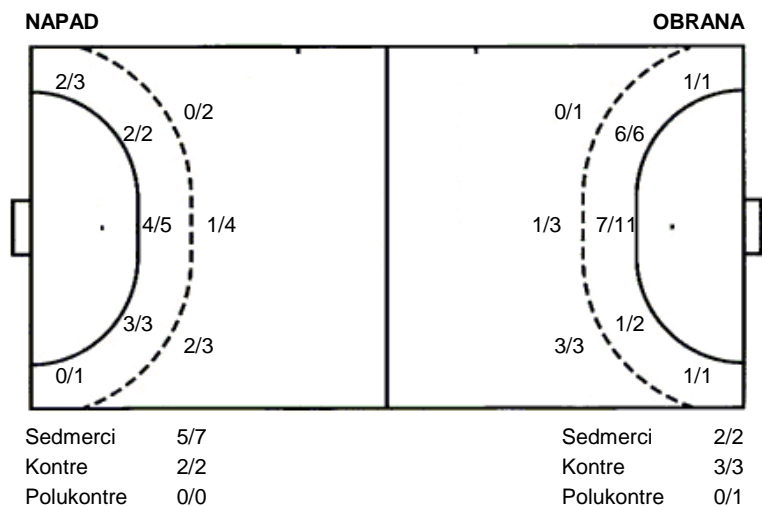

33 T. Androić		

34 A. Maljak	1/1	

1 prom.

UKUPNO

2/2		5/8
4/6	1/1	9/9

1 stativa 4 prom. 1 blok

Šutevi po pozicijama

Br. Broj dresa **Uku.** Ukupni šut **6m** Šut sa crte (6m) **9m** Šut izvana (9m) **Kril.** Šut s krila **Knt.** Šut kontra **7m** Šut sedmerci
Pkt. Šut polukontra **Ast.** Asistencije **I7m** Izboreni sedmerci **Teh.** Tehničke greške **Osv.** Osvojene lopte **Isk.** Isključenja 2m **Skr.** Skrivljeni 7m
I2m Izborena isklj. **Žut.** Žuti kartoni **Crv.** Crveni kartoni