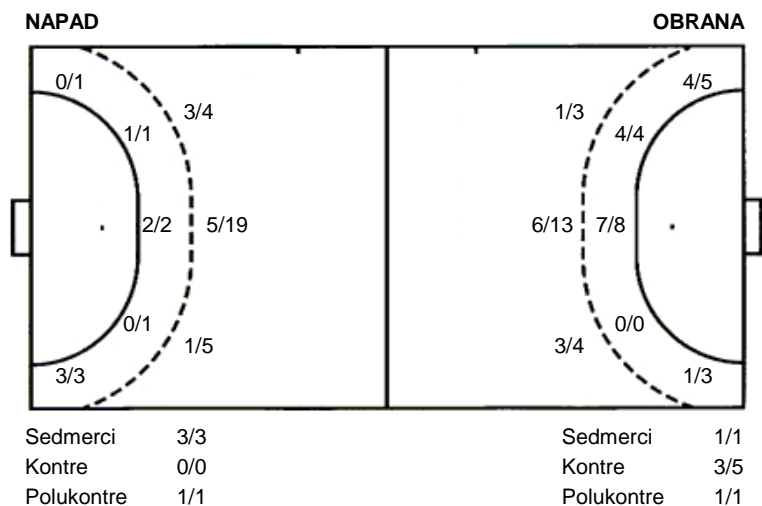

UKUPNO

	1/1	3/5
2/2		0/2
8/10		5/8

2 stativa 5 prom. 5 blok

Šutevi po pozicijama

Utakmica završena

Podravka Vegeta

Igrači		Statistika šuta								Napad				Obrana				
Br.	Prezime i ime	Ukup.	%	9m	6m	Krilo	7m	Knt.	Pkt.	Ast.	I7m	I2m	Teh.	Osv.	Skr.	Isk.	Žut.	Crv.
1	JUKIĆ Antonia													1				
3	NIKSIC Ana	2/6	33	1/1		0/2		1/3						1	1			1
4	DEŽIĆ Ivana	2/4	50	2/4														
6	ŠENVALD Sara													1				
7	KRSNIK Dora	3/3	100		2/2				1/1	1		1	2		1	1		
8	MILOŠEVIĆ Selena	3/6	50	3/6						4			1		1			1
9	DŽONO Dragica	7/8	88	1/1	5/6			1/1					1			1		
10	NEMAŠKALO Ekatarina	5/6	83			4/5		1/1			1	1	1			1		
11	MRDEN Ivona												1					
12	KAPITANOVIĆ Ivana									2								
13	PAPAC Iva																	
14	DRAGIŠIĆ Ivana	2/2	100		1/1	1/1								1				
15	VIDAK Marijeta	3/7	43	1/5	1/1		1/1			2					1	2	1	
16	MILENKOVIĆ Mirjana																	
17	PAVLOVIĆ Lara	1/1	100	1/1														
19	FRANKOVIĆ Lana	3/4	75	1/2	2/2													
Ekipno / klupa																		
UKUPNO		31/47	66	10/20	11/12	5/8	1/1	3/5	1/1	9	1	2	9	2	3	5	3	0