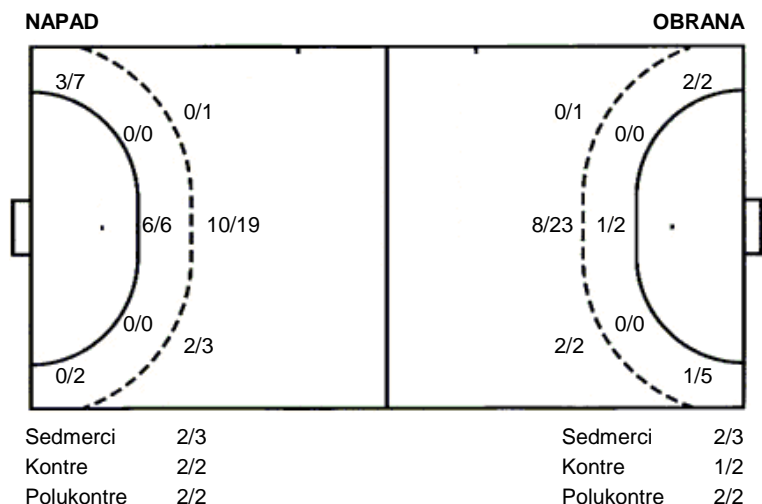

UKUPNO

4/6	0/1	8/9
0/2	0/1	2/4
5/6	1/1	7/7

4 stativa 4 prom.

Šutevi po pozicijama

Utakmica završena