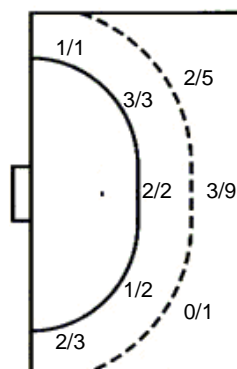

1/1	0/1	

33 L. Kalaus

	0/1	
		2/2

1 prom.

UKUPNO

2/3	0/1	1/1
3/4	0/3	0/2
5/7	0/2	10/10

2 stativa 2 prom.

Šutevi po pozicijama

NAPAD

Sedmerci 4/8
Kontre 2/2
Polukontre 1/1

OBRANA

Sedmerci 7/7
Kontre 2/2
Polukontre 0/0

Br. Broj dresa **Uku.** Ukupni šut **6m** Šut sa crte (6m) **9m** Šut izvana (9m) **Kril.** Šut s krila **Knt.** Šut kontra **7m** Šut sedmerci
Pkt. Šut polukontra **Ast.** Asistencije **I7m** Izboreni sedmerci **Teh.** Tehničke greške **Osv.** Osvojene lopte **Isk.** Isključenja 2m **Skr.** Skrivljeni 7m
I2m Izborena isklj. **Žut.** Žuti kartoni **Crv.** Crveni kartoni