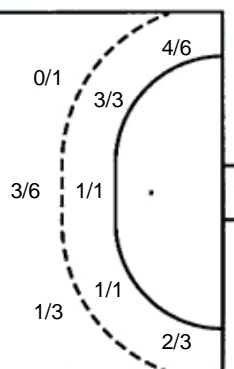

1/1	0/1	

33 L. Kalaus

	0/1	
		2/2

1 prom.

UKUPNO

2/3	0/1	1/1
3/4	0/3	0/2
5/7	0/2	10/10

2 stativa 2 prom.

Šutevi po pozicijama

NAPAD

Sedmerci 4/8
Kontre 2/2
Polukontre 1/1

OBRANA

Sedmerci 7/7
Kontre 2/2
Polukontre 0/0

Br. Broj dresa **Uku.** Ukupni šut **6m** Šut sa crte (6m) **9m** Šut izvana (9m) **Kril.** Šut s krila **Knt.** Šut kontra **7m** Šut sedmerci
Pkt. Šut polukontra **Ast.** Asistencije **I7m** Izboreni sedmerci **Teh.** Tehničke greške **Osv.** Osvojene lopte **Isk.** Isključenja 2m **Skr.** Skrivljeni 7m
I2m Izborena isklj. **Žut.** Žuti kartoni **Crv.** Crveni kartoni