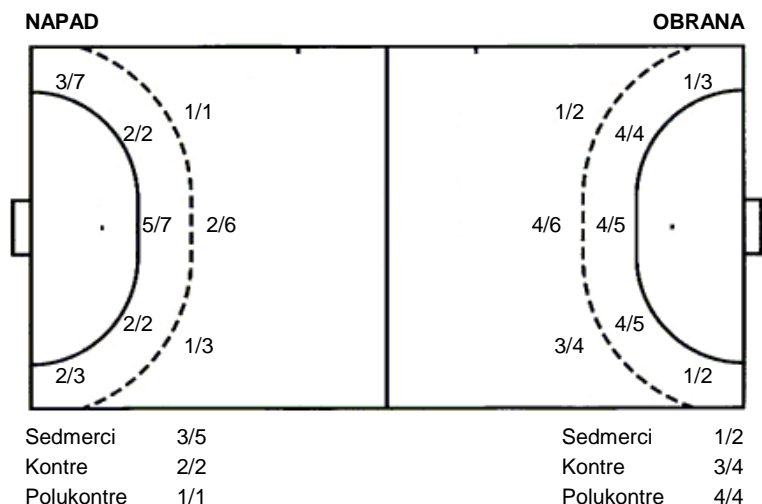

Podravka Vegeta Zrinski

30 (18)
24 (13)

Liga
Dvorana: **SD FRAN GALOVIĆ (KOPRIVNICA)**
Suci: **Goran Cupek i Robert Kožuhar**
Početak: **6.2.2016 18:00**

Utakmica završena

Raspored šuta po igraču

3 P. Posavec	4 G. Šarić	7 D. Glad	8 S. Posavec	9 A. Sinanović	10 N. Ladić	11 M. Balić
0/1 3/3			2/2			0/1
1/2		1/1	2/3 0/1 1/1			1 prom.
			1 stativa			
13 I. Resman	14 T. Horvat	23 M. Lupić	27 A. Gavrić	33 T. Androić	34 A. Maljak	
1/1 1/1			1/2 1/1			
			0/1		1/1	
	1/1 1/1 1/1		3/5 0/1		1/2 1/2	
			1 blok			

UKUPNO

3/4	2/4	4/4
1/2		
9/14	2/5	3/3

1 stativa 1 prom. 1 blok

Šutevi po pozicijama

Br. Broj dresa   **Uku.** Ukupni šut   **6m** Šut sa crte (6m)   **9m** Šut izvana (9m)   **Kril.** Šut s krila   **Knt.** Šut kontra   **7m** Šut sedmerci
Pkt. Šut polukontra   **Ast.** Asistencije   **I7m** Izboreni sedmerci   **Teh.** Tehničke greške   **Osv.** Osvojene lopte   **Isk.** Isključenja 2m   **Skr.** Skrivljeni 7m
I2m Izborena isklj.   **Žut.** Žuti kartoni   **Crv.** Crveni kartoni