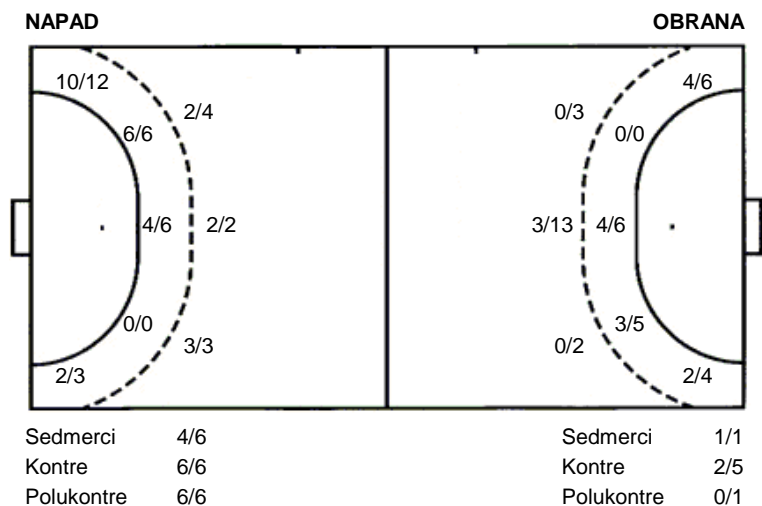

Utakmica završena

Raspored šuta po igraču

3 P. Posavec	4 G. Šarić	7 D. Glad	8 S. Posavec	9 A. Sinanović	10 N. Ladić	11 M. Balić
3/3 2/2		2/2				
					1/1	1/1
		0/1	3/3 1/1 1/2	0/1 1/1	1/1 1/1	1/1 3/4
13 I. Resman	14 T. Horvat	17 E. Benčik	23 M. Lupić	27 A. Gavrić	33 T. Androić	34 A. Maljak
				1/1 1/1 2/2		
		1/2 1/1				1/1
	1/1		1/1 1/1 1/1	1/1	3/3	0/1
	1 prom.		1 prom.			1/1 3/3

UKUPNO

6/6	5/6	7/7
		0/2
6/7	4/5	17/19

2 prom.

Šutevi po pozicijama