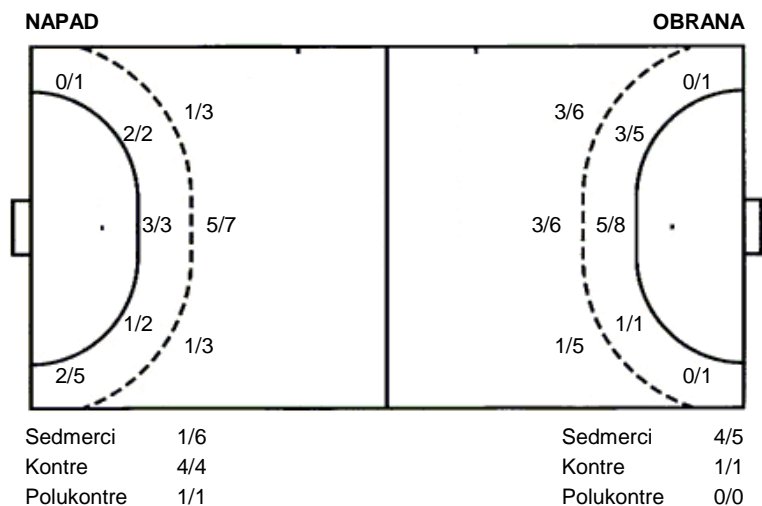

Dugo Selo 55 Lokomotiva

21 (10)
21 (11)

Liga
Dvorana: Gradska sportska dvorana (Dugo Selo)
Suci: Marko Duspara i Hrvoje Rogić
Početak: 30.1.2016 00:00

Utakmica završena

Raspored šuta po igraču

2 J. Đurak	4 I. Kirin	5 V. Čamber	6 J. Grebenar	7 A. Radovac	8 A. Šebalj	9 M. Slišković
1/1 0/1 0/1	0/1 0/1	1/1		1/1 0/1		0/1 0/1
1 stativa				1 stativa 1 prom.		
10 A. Pavković	11 J. Bebek	14 A. Galić	15 I. Rokavec	18 A. Lekić	19 I. Lisjak	
1/1 1/1 2/2	4/5 1/1	1/1 0/1 0/1	1/1 2/2 1/1		1/1 1/1 1/1	
1 stativa	1 stativa	1 blok	1 prom.			

UKUPNO

3/3	4/4	3/3
1/3	0/1	5/8
3/4	0/1	1/2

4 stativa 2 prom. 1 blok

Šutevi po pozicijama

Br. Broj dresa   **Uku.** Ukupni šut   **6m** Šut sa crte (6m)   **9m** Šut izvana (9m)   **Kril.** Šut s krila   **Knt.** Šut kontra   **7m** Šut sedmerci
Pkt. Šut polukontra   **Ast.** Asistencije   **I7m** Izboreni sedmerci   **Teh.** Tehničke greške   **Osv.** Osvojene lopte   **Isk.** Isključenja 2m   **Skr.** Skrivljeni 7m
I2m Izborena isklj.   **Žut.** Žuti kartoni   **Crv.** Crveni kartoni