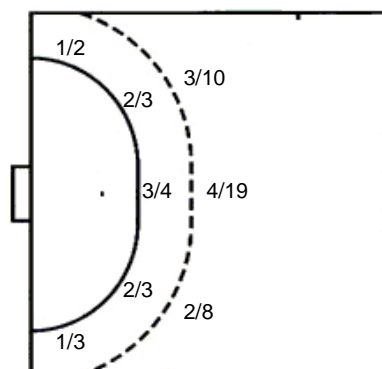

18 M. Vuletić

UKUPNO

1/2	0/1	3/3
0/5		1/4
5/9	3/4	9/12

3 stativa 4 prom. 11 blok

Šutevi po pozicijama

NAPAD

Sedmerci 3/4
Kontre 1/1
Polukontre 0/1

OBRANA