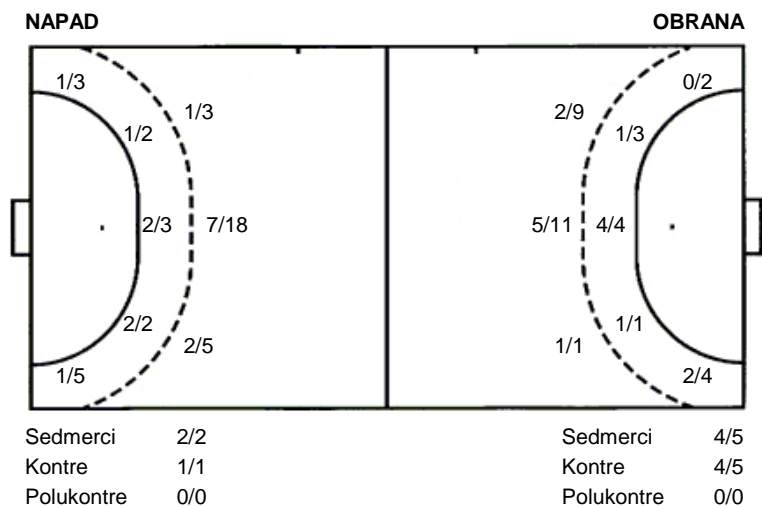

Utakmica završena

Raspored šuta po igraču

2 M. Nikšić	3 K. Smiljić	6 M. Tolić	7 L. Ivanda	8 M. Borković	9 I. Galetić	10 D. Kuzmić
1/1	1/1	1/1				0/1
0/1					0/1	
	1/2		0/1	3/3	1/1	1/1
1 prom.	3 prom. 3 blok			2 blok	1 stativa	1 blok

13 I. Pongrac	17 M. Gavrić	19 I. Hruby	22 M. Gašparović	30 M. Turković
			1/1	1/1
0/1	1/1			0/1
0/1			1/1	
1 prom.				

UKUPNO

3/4	2/2	3/3
0/1	0/1	1/6
5/8		6/7

1 stativa 5 prom. 6 blok

Šutevi po pozicijama