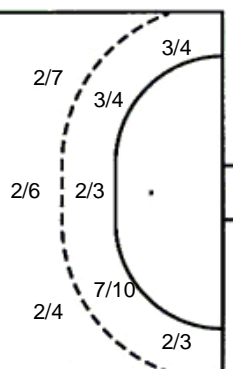

		1/1
2/4	0/2	1/1
	0/1	

1 stativa

21 A. Gugić

1/1		
		0/1
1/1		

1 prom.

UKUPNO

4/4	0/1	2/2
3/5	0/5	3/10
6/6	0/3	2/3

1 stativa 2 prom. 2 blok

Šutevi po pozicijama

NAPAD

Sedmerci 2/3
Kontre 1/1
Polukontre 0/0

OBRANA

Sedmerci 4/4
Kontre 0/0
Polukontre 1/1

Br. Broj dresa **Uku.** Ukupni šut **6m** Šut sa crte (6m) **9m** Šut izvana (9m) **Kril.** Šut s krila **Knt.** Šut kontra **7m** Šut sedmerci
Pkt. Šut polukontra **Ast.** Asistencije **I7m** Izboreni sedmerci **Teh.** Tehničke greške **Osv.** Osvojene lopte **Isk.** Isključenja 2m **Skr.** Skrivljeni 7m
I2m Izborena isklj. **Žut.** Žuti kartoni **Crv.** Crveni kartoni