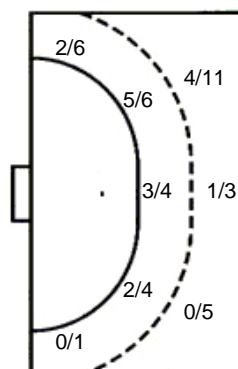

		1/1
2/4	0/2	1/1
	0/1	

1 stativa

21 A. Gugić

1/1		
		0/1
1/1		

1 prom.

UKUPNO

4/4	0/1	2/2
3/5	0/5	3/10
6/6	0/3	2/3

1 stativa 2 prom. 2 blok

Šutevi po pozicijama

NAPAD

Sedmerci 2/3
Kontre 1/1
Polukontre 0/0

OBRANA

Sedmerci 4/4
Kontre 0/0
Polukontre 1/1

Br. Broj dresa **Uku.** Ukupni šut **6m** Šut sa crte (6m) **9m** Šut izvana (9m) **Kril.** Šut s krila **Knt.** Šut kontra **7m** Šut sedmerci
Pkt. Šut polukontra **Ast.** Asistencije **I7m** Izboreni sedmerci **Teh.** Tehničke greške **Osv.** Osvojene lopte **Isk.** Isključenja 2m **Skr.** Skrivljeni 7m
I2m Izborena isklj. **Žut.** Žuti kartoni **Crv.** Crveni kartoni