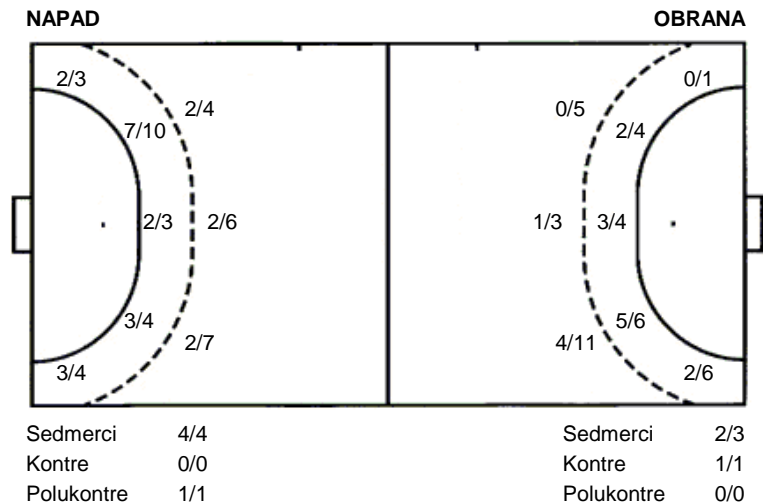

UKUPNO

5/5	2/4	6/6
2/4	0/3	5/6
5/7		3/3

1 stativa 3 prom. 4 blok

Šutevi po pozicijama

Br. Broj dresa **Uku.** Ukupni šut **6m** Šut sa crte (6m) **9m** Šut izvana (9m) **Kril.** Šut s krila **Knt.** Šut kontra **7m** Šut sedmerci
Pkt. Šut polukontra **Ast.** Asistencije **I7m** Izboreni sedmerci **Teh.** Tehničke greške **Osv.** Osvojene lopte **Isk.** Isključenja 2m **Skr.** Skrivljeni 7m
I2m Izborena isklj. **Žut.** Žuti kartoni **Crv.** Crveni kartoni