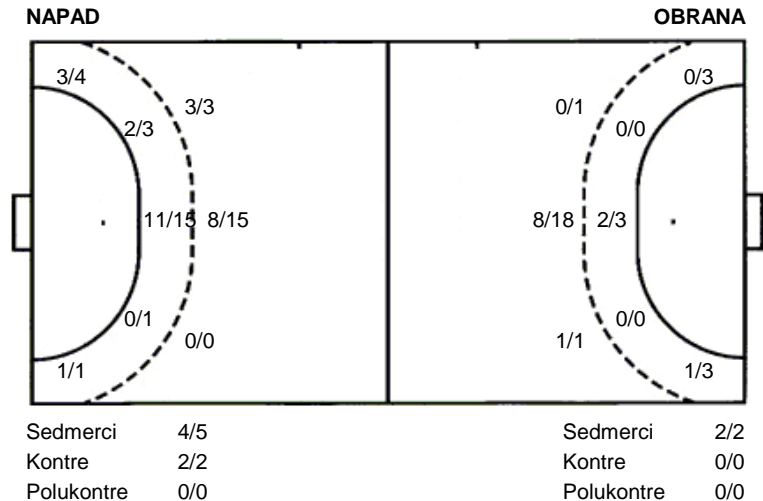

ŽRK Đakovo Podravka Vegeta

14 (8)
34 (17)

Liga
Dvorana: Gradska Nastavno sportska dvorana
Đakovo (Đakovo)
Suci: Davor Česi i Nenad Županić

Utakmica završena

Raspored šuta po igraču

3 A. Nikšić 2/2 1/1 3/3 1 prom.	4 I. Dežić 0/1 1 stativa 1 prom.	5 K. Karlović 1/1 1/1	6 S. Šenvald 1/1 1/1 1 stativa	7 D. Krsnik 1/1 1/1 1 stativa	8 S. Milošević 0/1 0/1 1/1 1/1 2/2	9 D. Džono 2/2
10 E. Nemaškalo 0/1 1/1	13 I. Papac 1 prom.	14 I. Dragišić 2/2 1/1	15 M. Vidak 2/2 3/3 1 stativa	17 L. Pavlović 1/1 1/1	19 L. Franković 1/1 0/1 1/2 0/1 0/1 1/1	

UKUPNO

6/8	0/2	3/3
		3/4
7/8	1/2	14/15

4 stativa 3 prom.

Šutevi po pozicijama

Br. Broj dresa   **Uku.** Ukupni šut   **6m** Šut sa crte (6m)   **9m** Šut izvana (9m)   **Kril.** Šut s krila   **Knt.** Šut kontra   **7m** Šut sedmerci
Pkt. Šut polukontra   **Ast.** Asistencije   **I7m** Izboreni sedmerci   **Teh.** Tehničke greške   **Osv.** Osvojene lopte   **Isk.** Isključenja 2m   **Skr.** Skrivljeni 7m
I2m Izborena isklj.   **Žut.** Žuti kartoni   **Crv.** Crveni kartoni