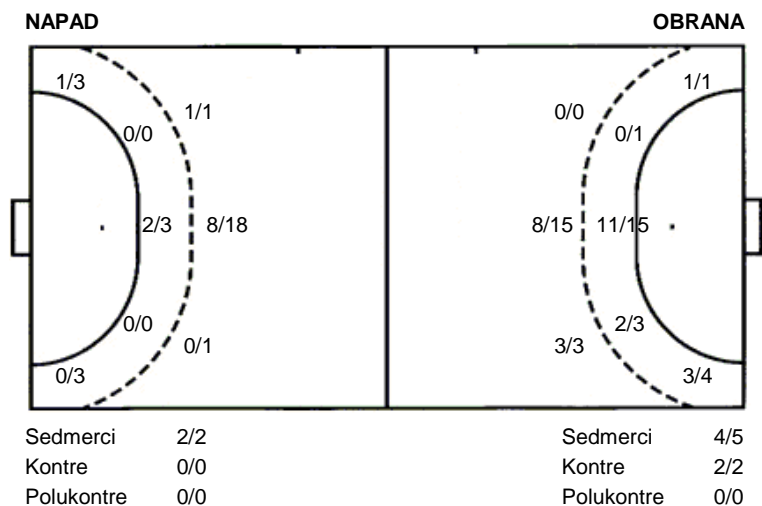

UKUPNO

1/1	1/1	1/1
2/3		0/2
7/9	0/1	2/6

4 stativa 2 prom. 1 blok

Šutevi po pozicijama

Br. Broj dresa **Uku.** Ukupni šut **6m** Šut sa crte (6m) **9m** Šut izvana (9m) **Kril.** Šut s krila **Knt.** Šut kontra **7m** Šut sedmerci
Pkt. Šut polukontra **Ast.** Asistencije **I7m** Izboreni sedmerci **Teh.** Tehničke greške **Osv.** Osvojene lopte **Isk.** Isključenja 2m **Skr.** Skrivljeni 7m
I2m Izborena isklj. **Žut.** Žuti kartoni **Crv.** Crveni kartoni