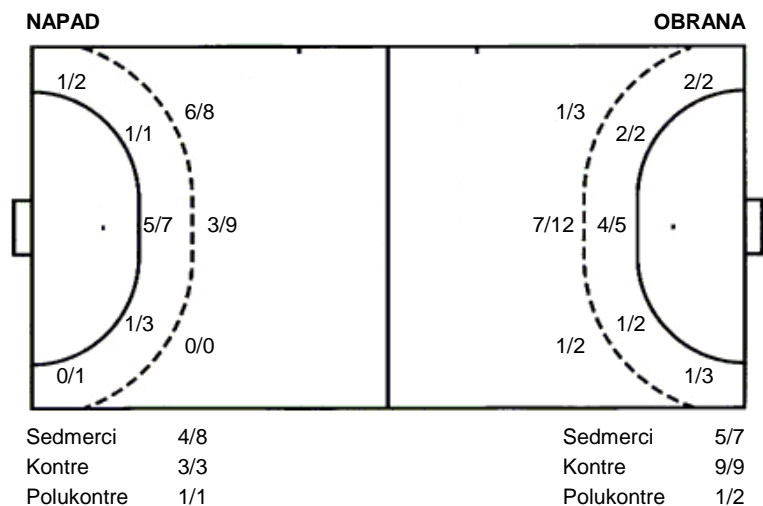

Utakmica završena

Raspored šuta po igraču

2 N. Marić Banje

1/2		
1/1		1/2

3 T. Lisica

4 R. Kežić

1/2		2/2
1/2	1/1	0/1
3/3		

2 stativa

5 V. Surjan

		1/1
		0/1

6 M. Čović

	1/1	
2/3		

1 prom.

7 N. Cvitanović

11 A. Zelić

		1/1
	0/1	

1 stativa

14 N. Buljan

0/1		

15 A. Zelić

		1/1
1/2		
1/2		2/2

17 G. Jurlin

1/1		

1 stativa

18 I. Medić

0/1		
1/1		2/3

20 K. Budić

UKUPNO

1/2	1/1	5/5
3/7	1/2	0/2
9/12		5/7

4 stativa 1 prom.

Šutevi po pozicijama