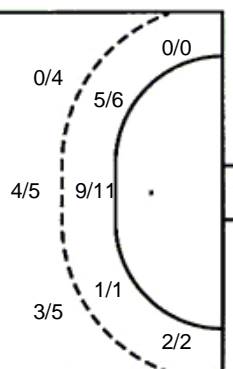

4/6		2/2
0/3		1/3
7/7	1/2	8/11

1 stativa 1 prom. 2 blok

Šutevi po pozicijama

NAPAD

Sedmerci 5/7
Kontre 0/0
Polukontre 2/2

OBRANA

Sedmerci 0/1
Kontre 2/2
Polukontre 2/3

Br. Broj dresa **Uku.** Ukupni šut **6m** Šut sa crte (6m) **9m** Šut izvana (9m) **Kril.** Šut s krila **Knt.** Šut kontra **7m** Šut sedmerci
Pkt. Šut polukontra **Ast.** Asistencije **I7m** Izboreni sedmerci **Teh.** Tehničke greške **Osv.** Osvojene lopte **Isk.** Isključenja 2m **Skr.** Skrivljeni 7m
I2m Izborena isklj. **Žut.** Žuti kartoni **Crv.** Crveni kartoni