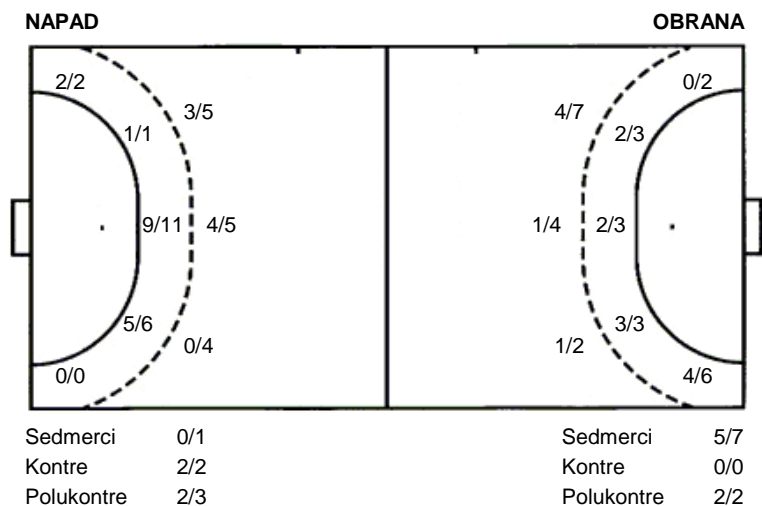

**Lokomotiva
Zrinski**

**28 (12)
24 (13)**

Liga
Dvorana: SD Trešnjevka, "Kutija šibica" (Zagreb)
Suci: Josip Cepanec i Dalibor Dragočajac
Početak: 5.12.2015 18:00

Utakmica završena

Raspored šuta po igraču

2 B. Čalušić 2/2 1/1 4/4	4 A. Debelić 1/1 1/1 2/2 1/1 1 stativa 1 prom.	7 I. Markov	8 A. Oremović 0/1 1/1 1/1	14 L. Miholić	18 V. Kralj	19 L. Kapetanović
20 I. Kragić 0/1	23 D. Kalas 1/1 2/2 1/1 1 prom.	25 K. Živko	26 D. Prevendar 2/2 0/2 1/1 1/1 1 stativa	29 M. Ljubičić 2/2 0/1 1 stativa	31 I. Krešić 1/1	33 L. Kalas 0/1 1/2 1/1

UKUPNO

6/6	4/5
0/1	1/4
8/9	1/1
8/9	8/9

3 stativa 2 prom.

Šutevi po pozicijama

Br. Broj dresa   **Uku.** Ukupni šut   **6m** Šut sa crte (6m)   **9m** Šut izvana (9m)   **Kril.** Šut s krila   **Knt.** Šut kontra   **7m** Šut sedmerci
Pkt. Šut polukontra   **Ast.** Asistencije   **I7m** Izboreni sedmerci   **Teh.** Tehničke greške   **Osv.** Osvojene lopte   **Isk.** Isključenja 2m   **Skr.** Skrivljeni 7m
I2m Izborena isklj.   **Žut.** Žuti kartoni   **Crv.** Crveni kartoni