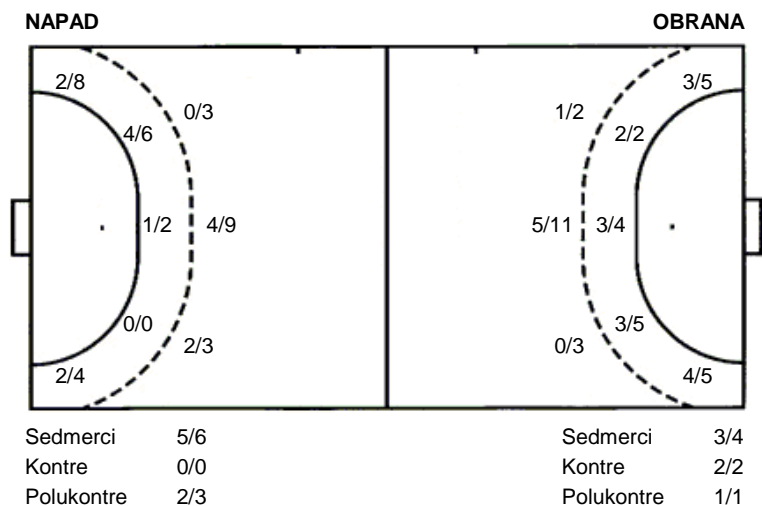

Utakmica završena

Raspored šuta po igraču

L. Vuko	5 M. Macan	7 A. Šarić	8 M. Glavan	10 M. Pintar	13 F. Krželj	14 D. Mikšić
		1/1	0/1	1/1		
		1/3	1/2			
	2/5		1/2			
			2/3			
			1 stativa 1 prom.			
16 M. Lonac	17 M. Banović	18 L. Ercegović	19 A. Boras	20 V. Balić		
		1/1				
	0/1	1/1				
	1/2	4/6	1/4			
		1/1	2 prom.			

UKUPNO

1/1	1/1	
2/4		2/3
10/22		4/5

1 stativa 3 prom.

Šutevi po pozicijama