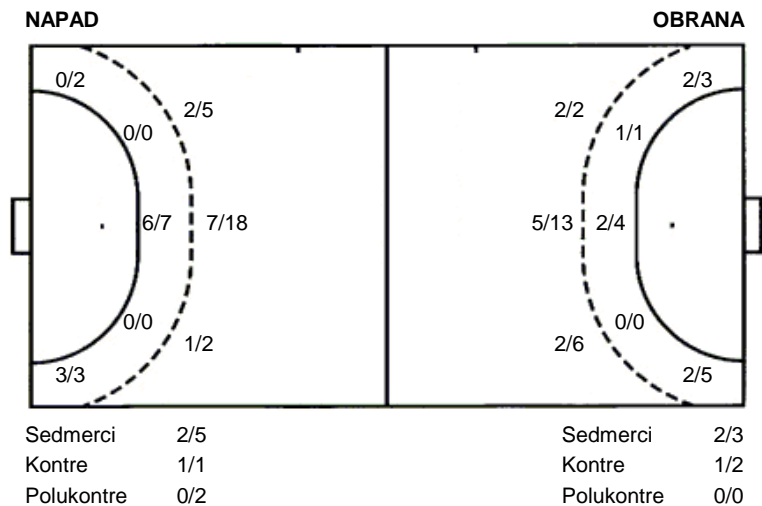

**Umag
Koka**

**22 (11)
19 (12)**

Liga
Dvorana: Športska dvorana Stella Maris (Umag)
Suci: Marko Lusić i Mario Uglik
Početak: 6.12.2015 18:00

Utakmica završena

Raspored šuta po igraču

2 S. Selar	3 L. Renić	6 A. Rajić	7 T. Mataija	8 J. Vidović	9 A. Jajčević	11 V. Čančar
		1/1	1/1	1/1	2/2	1/1
			0/1	0/1		1/1
		1/1	2/3	1/2	0/1	2/3
		1 stativa	1 prom.	2 stativa	2 prom.	
13 N. Nushi	14 D. Špoljarić	15 I. Kovač	17 N. Vojić	18 K. Gašić	19 A. Imamović	20 T. Bunić
				1/1	0/1	
				1/2		0/2
	0/1			2/2	1/1	
1 prom.				1 prom.		
25 I. Popović						

UKUPNO

3/4	1/1	4/6
	0/2	1/4
5/8	2/2	6/10

3 stativa 5 prom.

Šutevi po pozicijama

Br. Broj dresa	Uku. Ukupni šut	6m Šut sa crte (6m)	9m Šut izvana (9m)	Kril. Šut s krila	Knt. Šut kontra	7m Šut sedmerci
Pkt. Šut polukontra	Ast. Asistencije	I7m Izboreni sedmerci	Teh. Tehničke greške	Osv. Osvojene lopte	Isk. Isključenja 2m	Skr. Skrivljeni 7m
I2m Izborena isklj.	Žut. Žuti kartoni	Crv. Crveni kartoni