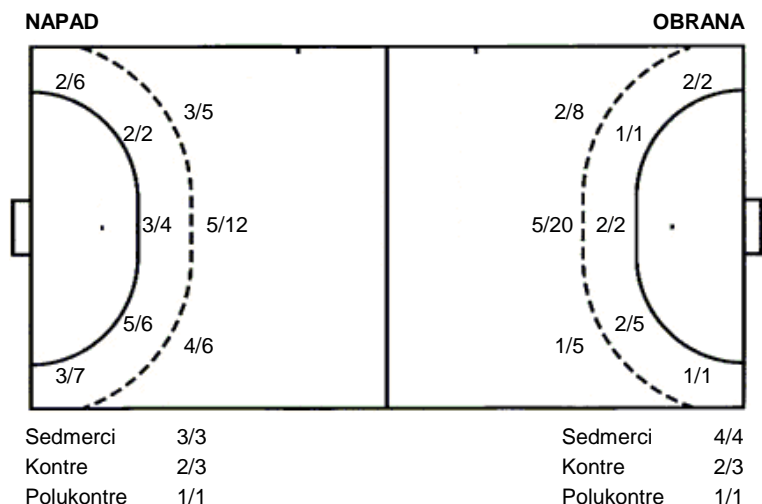

UKUPNO

3/4	2/2	11/13
0/1		1/2
7/10	2/3	7/10

4 stativa 5 prom. 1 blok

Šutevi po pozicijama

Zamet
Trešnjevka

33 (19)
23 (12)

Liga
Dvorana: **Centar Zamet (Rijeka)**
Suci: **Vladimir Grubor i Adi Žepčan**
Početak: **5.12.2015 17:00**