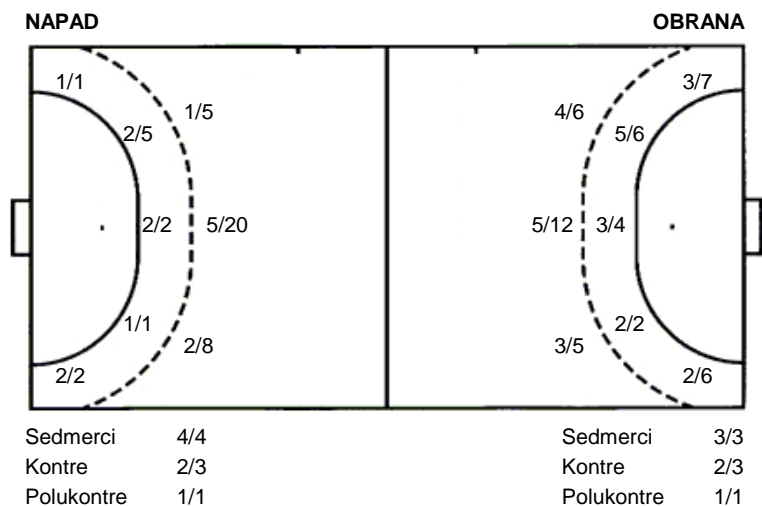

77 P. Dičak

	0/1	
0/1		1/1
1/2	1/2	0/1

UKUPNO

7/7	0/1	1/1
2/3		3/8
4/8	4/6	2/5

4 stativa 5 prom. 4 blok

Šutevi po pozicijama

Br. Broj dresa **Uku.** Ukupni šut **6m** Šut sa crte (6m) **9m** Šut izvana (9m) **Kril.** Šut s krila **Knt.** Šut kontra **7m** Šut sedmerci
Pkt. Šut polukontra **Ast.** Asistencije **I7m** Izboreni sedmerci **Teh.** Tehničke greške **Osv.** Osvojene lopte **Isk.** Isključenja 2m **Skr.** Skrivljeni 7m
I2m Izborena isklj. **Žut.** Žuti kartoni **Crv.** Crveni kartoni