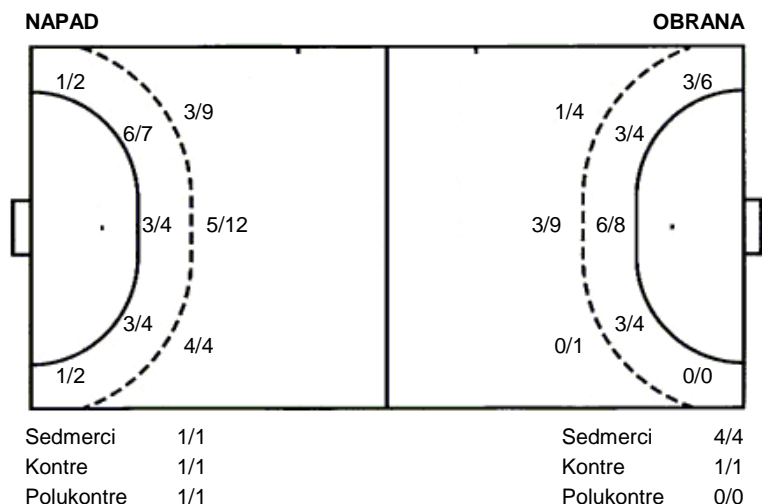

Dugo Selo 55 Umag

24 (10)
29 (12)

Liga

Dvorana: **Gradska sportska dvorana (Dugo Selo)**
Suci: **Hrvoje Čambala i Marin Šimić**
Početak: **2.12.2015 00:00**

Utakmica završena

Raspored šuta po igraču

3 L. Renić	6 A. Rajić	7 T. Mataija	8 J. Vidović	9 A. Jajčević	13 N. Nushi	14 D. Špoljarić
	1/1 1/1	1/1	1/1	0/1 0/1	1/1	
		0/1	1/2 2/2	2/3 0/1 1/1		
	1/1 0/1	0/1	1/2 2/3	3/3 0/1 1/1	1/1	0/1
	1 prom.			1 prom.		
15 I. Kovač	17 N. Vojić	18 K. Gašić	19 A. Imamović	20 T. Bunić	25 I. Popović	
		0/1	1/1 2/2			
		0/1	3/3			
			1/1 2/2			
		1 prom.				

UKUPNO

2/3	2/4	4/4
3/6	0/2	6/6
6/7	1/3	5/8

4 prom.

Šutevi po pozicijama

Br. Broj dresa   **Uku.** Ukupni šut   **6m** Šut sa crte (6m)   **9m** Šut izvana (9m)   **Kril.** Šut s krila   **Knt.** Šut kontra   **7m** Šut sedmerci
Pkt. Šut polukontra   **Ast.** Asistencije   **I7m** Izboreni sedmerci   **Teh.** Tehničke greške   **Osv.** Osvojene lopte   **Isk.** Isključenja 2m   **Skr.** Skrivljeni 7m
I2m Izborena isklj.   **Žut.** Žuti kartoni   **Crv.** Crveni kartoni