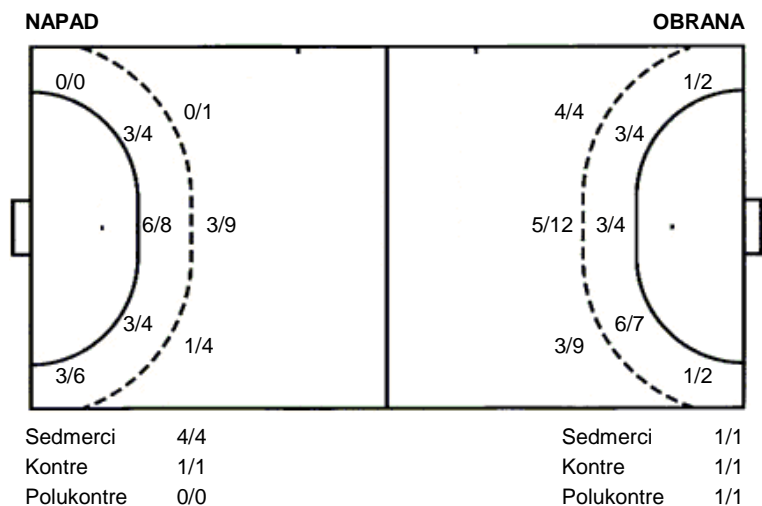

**Dugo Selo 55
Umag**

**24 (10)
29 (12)**

Liga
Dvorana: **Gradska sportska dvorana (Dugo Selo)**
Suci: **Hrvoje Čambala i Marin Šimić**
Početak: **2.12.2015 00:00**

Utakmica završena

Raspored šuta po igraču

2 J. Đurak	4 I. Kirin	5 V. Čamber	6 J. Grebenar	7 A. Radovac	8 A. Šebalj	9 M. Slišković
<table border="1"><tr><td></td><td></td><td></td></tr><tr><td></td><td></td><td></td></tr><tr><td></td><td></td><td></td></tr></table>	<table border="1"><tr><td></td><td>2/3</td><td>1/1</td></tr><tr><td></td><td></td><td></td></tr><tr><td></td><td></td><td></td></tr></table> 1 stativa	<table border="1"><tr><td></td><td></td><td>1/1</td></tr><tr><td></td><td></td><td></td></tr><tr><td></td><td></td><td></td></tr></table> 1 prom.	<table border="1"><tr><td></td><td></td><td></td></tr><tr><td></td><td></td><td></td></tr><tr><td></td><td></td><td></td></tr></table>	<table border="1"><tr><td></td><td></td><td></td></tr><tr><td></td><td></td><td></td></tr><tr><td></td><td></td><td></td></tr></table>	<table border="1"><tr><td></td><td></td><td></td></tr><tr><td></td><td></td><td></td></tr><tr><td></td><td></td><td></td></tr></table>	<table border="1"><tr><td></td><td></td><td></td></tr><tr><td>0/1</td><td></td><td></td></tr><tr><td></td><td></td><td></td></tr></table>
10 A. Pavković	11 J. Bebek	13 L. Marjančić	14 A. Galić	19 I. Lisjak		
<table border="1"><tr><td>2/2</td><td></td><td></td></tr><tr><td>1/1</td><td></td><td></td></tr><tr><td>2/2</td><td></td><td>1/1</td></tr></table> 1 stativa 1 prom.	<table border="1"><tr><td></td><td></td><td></td></tr><tr><td></td><td></td><td></td></tr><tr><td></td><td></td><td></td></tr></table>	<table border="1"><tr><td>1/1</td><td></td><td>1/1</td></tr><tr><td>2/2</td><td>0/2</td><td></td></tr><tr><td>2/2</td><td></td><td></td></tr></table> 1 prom. 1 blok	<table border="1"><tr><td>1/2</td><td>1/1</td><td>1/1</td></tr><tr><td>1/2</td><td>0/2</td><td></td></tr><tr><td></td><td>1/1</td><td></td></tr></table> 1 stativa 2 prom.	<table border="1"><tr><td></td><td>1/1</td><td></td></tr><tr><td></td><td></td><td>1/1</td></tr><tr><td></td><td></td><td>1/1</td></tr></table>		

UKUPNO

4/5	4/5	4/4
4/6	0/4	1/1
4/4	1/1	2/2

3 stativa 5 prom. 1 blok

Šutevi po pozicijama

Br. Broj dresa   **Uku.** Ukupni šut   **6m** Šut sa crte (6m)   **9m** Šut izvana (9m)   **Kril.** Šut s krila   **Knt.** Šut kontra   **7m** Šut sedmerci
Pkt. Šut polukontra   **Ast.** Asistencije   **17m** Izboreni sedmerci   **Teh.** Tehničke greške   **Osv.** Osvojene lopte   **Isk.** Isključenja 2m   **Skr.** Skrivljeni 7m
12m Izborena isklj.   **Žut.** Žuti kartoni   **Crv.** Crveni kartoni