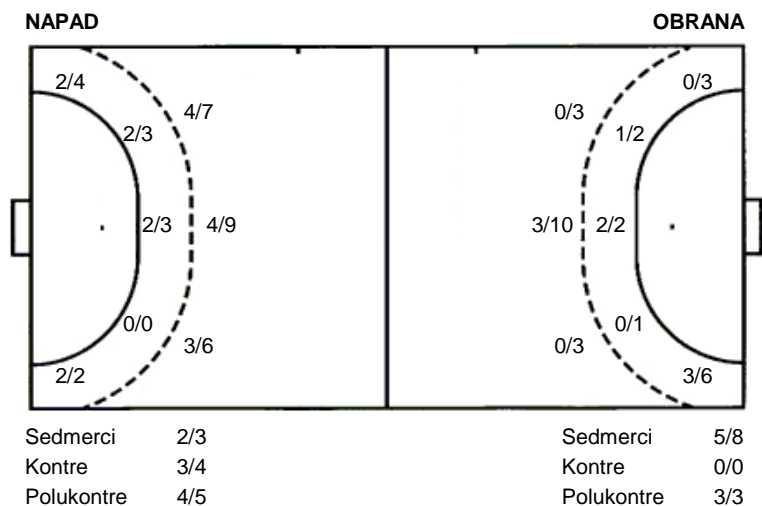

Utakmica završena

Raspored šuta po igraču

3 A. Nikšić 0/1 1 stativa	4 I. Dežić 4/4	5 K. Karlović 0/1 1/1	6 S. Šenvald 1/1 0/1 1 stativa	7 D. Krsnik 2/2	8 S. Milošević 2/2 1 prom.	9 D. Džono 2/2 1/1
10 E. Nemaškalo 0/1 3/3 1/1	11 I. Mrđen 0/1 0/1 1/1	13 I. Papac 0/1 1 stativa 1 prom.	14 I. Dragišić 3/4 1/1	15 M. Vidak 1/1 0/1 0/2 0/1	19 L. Franković 1/1 4/4 1 stativa	

UKUPNO

5/6	1/2	8/8
	0/1	0/1
11/16	0/2	3/4

4 stativa 2 prom.

Šutevi po pozicijama