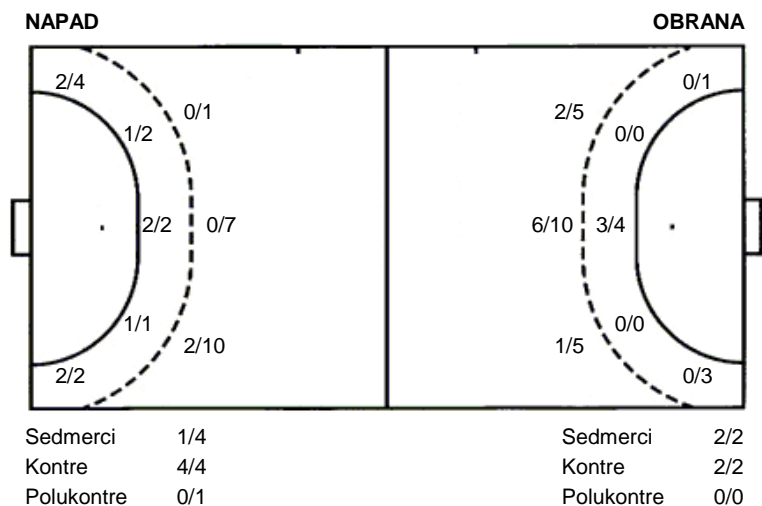

**Lokomotiva
Podravka Vegeta**

**16 (8)
15 (7)**

Liga
Dvorana: **Dom sportova, Dvorana 2 (Zagreb)**
Suci: **Tomislav Cindrić i Robert Gonzurek**
Početak: **18.11.2015 20:00**

Utakmica završena

Raspored šuta po igraču

3 A. Nikšić	4 I. Dežić	5 K. Karlovčan	6 L. Šenvald	7 D. Krsnik	8 S. Milošević	9 D. Džono
2/2	0/1 1/1 0/1				0/1 1/2 0/1 1/1	0/1 1/1
	2 prom. 1 blok			1 prom.	2 prom.	
10 E. Nemaškalo	11 I. Mrđen	13 I. Papac	14 I. Dragišić	15 M. Vidak	19 L. Franković	
1/1 0/2 1/1 1/2				0/1 1/1 1/1	0/1 0/1 2/2	
				2 prom.	1 prom. 1 blok	

UKUPNO

0/1		1/1
1/3	0/1	1/5
8/9	0/1	4/7

8 prom. 2 blok

Šutevi po pozicijama

Br. Broj dresa   **Uku.** Ukupni šut   **6m** Šut sa crte (6m)   **9m** Šut izvana (9m)   **Kril.** Šut s krila   **Knt.** Šut kontra   **7m** Šut sedmerci
Pkt. Šut polukontra   **Ast.** Asistencije   **17m** Izboreni sedmerci   **Teh.** Tehničke greške   **Osv.** Osvojene lopte   **Isk.** Isključenja 2m   **Skr.** Skrivljeni 7m
12m Izborena isklj.   **Žut.** Žuti kartoni   **Crv.** Crveni kartoni