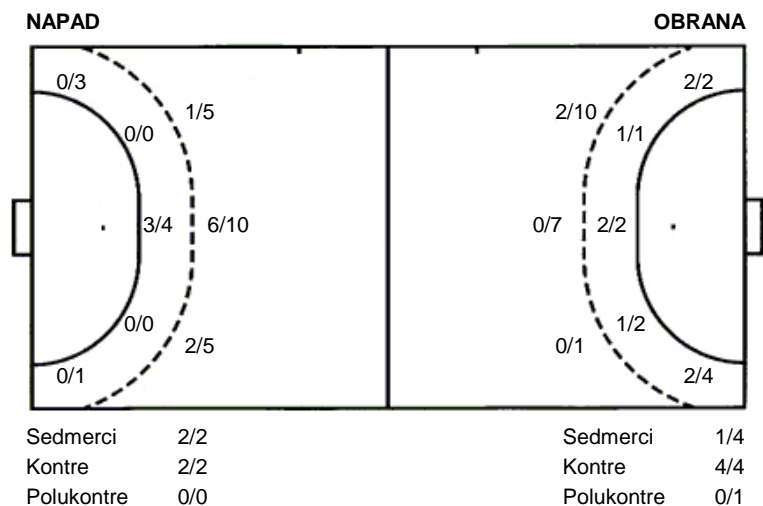

Lokomotiva Podravka Vegeta

16 (8)
15 (7)

Liga
Dvorana: Dom sportova, Dvorana 2 (Zagreb)
Suci: Tomislav Cindrić i Robert Gonzurek
Početak: 18.11.2015 20:00

Utakmica završena

Raspored šuta po igraču

2 B. Čalušić 1/1	4 A. Debelić 2/2 1/1 1/1 1 stativa	7 I. Markov	8 A. Oremović 1/1 0/1 1/1	14 N. Tvorčić 1/1 0/1 0/2	18 V. Kralj	19 M. Oremović
20 I. Kragić 1/1	23 D. Kalas 0/1 1/1 1/2 1/1 1/1 2 prom. 1 blok	25 K. Živko	26 D. Prevendar	29 M. Ljubičić 0/2 1/1 1 prom. 1 blok	31 I. Krešić 1 blok	33 L. Kalas 2/2 1 prom.

UKUPNO

3/4	1/1	2/2
2/5		1/1
5/7	1/1	1/3

1 stativa 4 prom. 3 blok

Šutevi po pozicijama

Br. Broj dresa   **Uku.** Ukupni šut   **6m** Šut sa crte (6m)   **9m** Šut izvana (9m)   **Kril.** Šut s krila   **Knt.** Šut kontra   **7m** Šut sedmerci
Pkt. Šut polukontra   **Ast.** Asistencije   **I7m** Izboreni sedmerci   **Teh.** Tehničke greške   **Osv.** Osvojene lopte   **Isk.** Isključenja 2m   **Skr.** Skrivljeni 7m
I2m Izborena isklj.   **Žut.** Žuti kartoni   **Crv.** Crveni kartoni