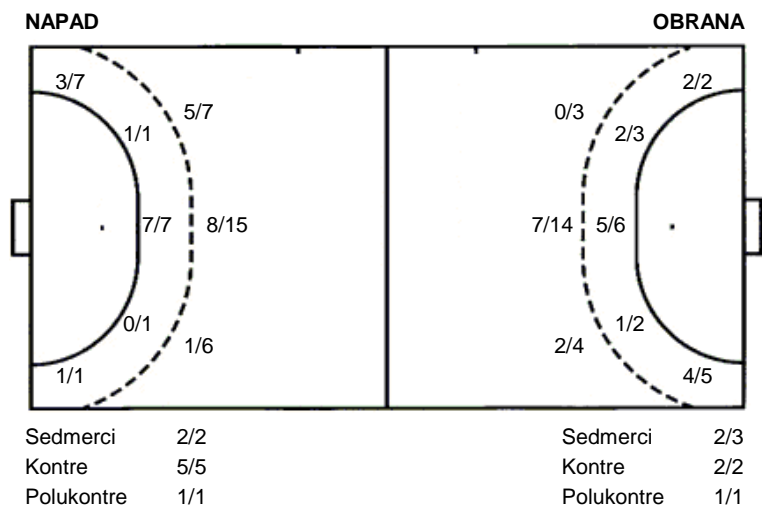

Utakmica završena

Raspored šuta po igraču

3 L. Renić	4 D. Špoljarić	6 A. Rajić	7 T. Mataija	8 J. Vidović	9 A. Jajčević	10 A. Šito
		1/1	4/4 1/1 3/3	0/1 1/2 0/1	5/6 1/1 5/5	1/1
		0/1		0/1	0/1	
	1/2		0/1 1/1	2/2		
				2 stativa 1 prom.		
11 V. Čančar	13 A. Imamović	15 I. Kovač	17 T. Bunić	18 K. Gašić	20 N. Nushi	25 I. Popović
				1/1	0/1	
	0/1					
	2/2 2/2			1/1 2/2	0/1	
1 prom.	1 blok					

UKUPNO

9/11	4/5	10/12
0/2	0/1	0/1
4/9		7/7

2 stativa 2 prom. 1 blok

Šutevi po pozicijama