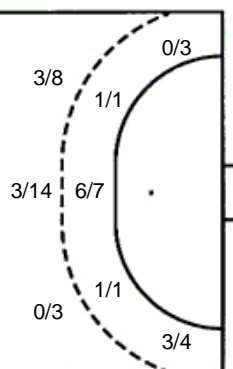

1 blok

20 J. Tomić

1/1	0/1	
0/1	1/1	2/2

2 stativa 2 blok

22 N. Zadavec

UKUPNO

3/4	2/2	2/2
1/1	0/1	
5/10	2/2	7/9

5 stativa 5 blok

Šutevi po pozicijama

NAPAD

Sedmerci 2/3
Kontre 5/6
Polukontre 1/1

OBRANA

Sedmerci 4/5
Kontre 2/3
Polukontre 1/1

Br. Broj dresa **Uku.** Ukupni šut **6m** Šut sa crte (6m) **9m** Šut izvana (9m) **Kril.** Šut s krila **Knt.** Šut kontra **7m** Šut sedmerci
Pkt. Šut polukontra **Ast.** Asistencije **I7m** Izboreni sedmerci **Teh.** Tehničke greške **Osv.** Osvojene lopte **Isk.** Isključenja 2m **Skr.** Skrivljeni 7m
I2m Izborena isklj. **Žut.** Žuti kartoni **Crv.** Crveni kartoni