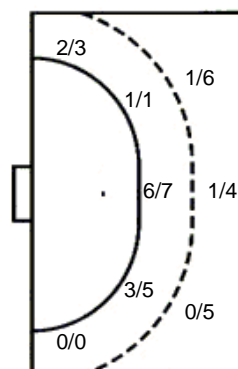

1 blok

20 J. Tomić

1/1	0/1	
0/1	1/1	2/2

2 stativa 2 blok

22 N. Zadavec

UKUPNO

3/4	2/2	2/2
1/1	0/1	
5/10	2/2	7/9

5 stativa 5 blok

Šutevi po pozicijama

NAPAD

Sedmerci 2/3
Kontre 5/6
Polukontre 1/1

OBRANA

Sedmerci 4/5
Kontre 2/3
Polukontre 1/1

Br. Broj dresa **Uku.** Ukupni šut **6m** Šut sa crte (6m) **9m** Šut izvana (9m) **Kril.** Šut s krila **Knt.** Šut kontra **7m** Šut sedmerci
Pkt. Šut polukontra **Ast.** Asistencije **I7m** Izboreni sedmerci **Teh.** Tehničke greške **Osv.** Osvojene lopte **Isk.** Isključenja 2m **Skr.** Skrivljeni 7m
I2m Izborena isklj. **Žut.** Žuti kartoni **Crv.** Crveni kartoni