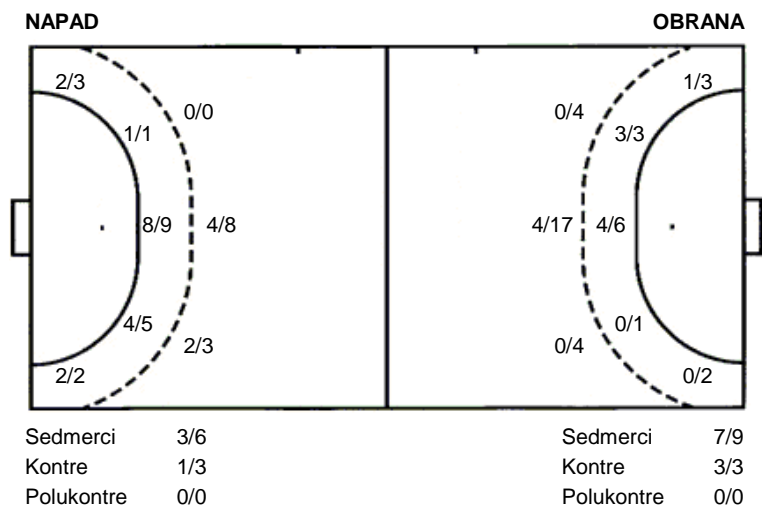

Dugo Selo 55 Koka

22 (10)
27 (14)

Liga
Dvorana: Gradska sportska dvorana (Dugo Selo)
Suci: Tomislav Baić i Mladen Šulekić
Početak: 14.11.2015 00:00

Utakmica završena

Raspored šuta po igraču

2 T. Jalušić	5 E. Halili	6 V. Varšić	7 A. Poljak	8 K. Jambriško	10 S. Vrčec	11 I. Domjan
0/1	1/1		2/2		1/1	1/1
			0/2			2/2
1/1		1/1	1/2	1/1		2/2
					1 prom.	
14 A. Babić	15 S. Furjan	17 I. Vujević	20 J. Tomić	22 N. Zadravec		
			1/2	0/1		
1/2	1/1			0/1		
	1/1		4/4	1/1		
			1 prom. 1 blok			

UKUPNO

4/4		3/6
4/5	0/2	2/5
9/10	2/2	3/3

2 prom. 1 blok

Šutevi po pozicijama

Br. Broj dresa   **Uku.** Ukupni šut   **6m** Šut sa crte (6m)   **9m** Šut izvana (9m)   **Kril.** Šut s krila   **Knt.** Šut kontra   **7m** Šut sedmerci
Pkt. Šut polukontra   **Ast.** Asistencije   **17m** Izboreni sedmerci   **Teh.** Tehničke greške   **Osv.** Osvojene lopte   **Isk.** Isključenja 2m   **Skr.** Skrivljeni 7m
12m Izborena isklj.   **Žut.** Žuti kartoni   **Crv.** Crveni kartoni