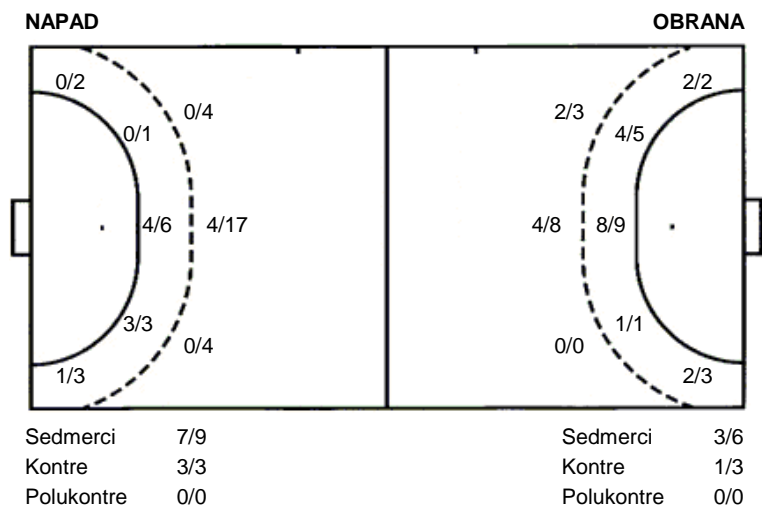

Dugo Selo 55 Koka

22 (10)
27 (14)

Liga
Dvorana: Gradska sportska dvorana (Dugo Selo)
Suci: Tomislav Baić i Mladen Šulekić
Početak: 14.11.2015 00:00

Utakmica završena

Raspored šuta po igraču

2 J. Đurak	4 I. Kirin	5 V. Čamber	6 J. Grebenar	7 A. Radovac	9 M. Slišković	10 A. Pavković
	0/1	0/2	0/1		1/2 0/1	1/1 1/1 1/2
		1 stativa 2 prom.				2 stativa 2 prom. 1 blok
11 J. Bebek	13 L. Marjančić	14 A. Galić	15 A. Peti	17 S. Remenar	18 A. Ivančan	19 I. Lisjak
2/2 1/1 0/1	1/1 1/1 1/2 1/2 1/1 2/2	1/1 0/1 0/1 1/1 1/1	1/1 1/1	0/1		0/1 1/1 1/1
	2 stativa 1 prom. 2 blok	2 prom.				1 stativa

UKUPNO

4/4	1/1	3/4
2/5	0/2	1/5
6/8	0/1	5/6

6 stativa 7 prom. 3 blok

Šutevi po pozicijama

Br. Broj dresa   **Uku.** Ukupni šut   **6m** Šut sa crte (6m)   **9m** Šut izvana (9m)   **Kril.** Šut s krila   **Knt.** Šut kontra   **7m** Šut sedmerci
Pkt. Šut polukontra   **Ast.** Asistencije   **I7m** Izboreni sedmerci   **Teh.** Tehničke greške   **Osv.** Osvojene lopte   **Isk.** Isključenja 2m   **Skr.** Skrivljeni 7m
I2m Izborena isklj.   **Žut.** Žuti kartoni   **Crv.** Crveni kartoni