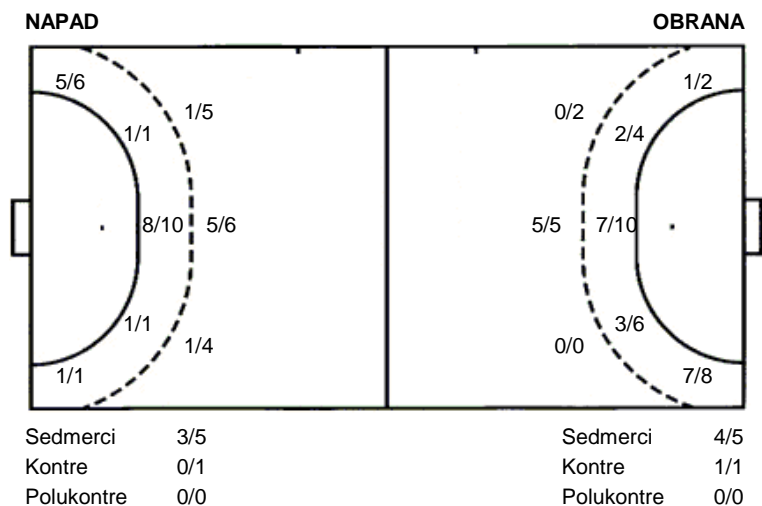

**Zrinski
Umag**

**30 (13)
26 (14)**

Liga
Dvorana: Dvorana GOC (Čakovec)
Suci: IGOR EMANOVIĆ i ZORAN MIKIĆ
Početak: 14.11.2015 19:00

Utakmica završena

Raspored šuta po igraču

3 L. Renić	6 A. Rajić	8 J. Vidović	9 A. Jajčević	11 V. Čančar	13 A. Imamović	15 I. Kovač
<table border="1"><tr><td></td><td></td><td></td></tr><tr><td></td><td></td><td></td></tr><tr><td></td><td></td><td></td></tr></table>	<table border="1"><tr><td></td><td></td><td>1/1</td></tr><tr><td></td><td></td><td></td></tr><tr><td>1/1</td><td></td><td>1/1</td></tr></table> 1 stativa 1 prom.	<table border="1"><tr><td>1/1</td><td>0/1</td><td></td></tr><tr><td></td><td>0/2</td><td></td></tr><tr><td>1/2</td><td>1/1</td><td>1/1</td></tr></table>	<table border="1"><tr><td>2/2</td><td></td><td>1/2</td></tr><tr><td></td><td></td><td>0/1</td></tr><tr><td>2/2</td><td></td><td></td></tr></table> 3 prom.	<table border="1"><tr><td></td><td></td><td></td></tr><tr><td></td><td></td><td></td></tr><tr><td></td><td></td><td></td></tr></table>	<table border="1"><tr><td>1/1</td><td></td><td></td></tr><tr><td></td><td></td><td></td></tr><tr><td>1/1</td><td></td><td>2/2</td></tr></table> 2 stativa	<table border="1"><tr><td></td><td></td><td></td></tr><tr><td></td><td></td><td></td></tr><tr><td></td><td></td><td></td></tr></table>
17 T. Bunić	18 K. Gašić	19 T. Mataija				
<table border="1"><tr><td></td><td></td><td></td></tr><tr><td></td><td></td><td></td></tr><tr><td></td><td></td><td></td></tr></table>	<table border="1"><tr><td>1/1</td><td>1/1</td><td></td></tr><tr><td></td><td></td><td></td></tr><tr><td></td><td></td><td>1/1</td></tr></table> 1 prom.	<table border="1"><tr><td>1/1</td><td></td><td></td></tr><tr><td></td><td></td><td></td></tr><tr><td>2/2</td><td>1/1</td><td>3/3</td></tr></table>				

UKUPNO

6/6	1/2	2/3
	0/2	0/1
7/8	2/2	8/8

3 stativa 5 prom.

Šutevi po pozicijama

Br. Broj dresa	Uku. Ukupni šut	6m Šut sa crte (6m)	9m Šut izvana (9m)	Kril. Šut s krila	Knt. Šut kontra	7m Šut sedmerci
Pkt. Šut polukontra	Ast. Asistencije	I7m Izboreni sedmerci	Teh. Tehničke greške	Osv. Osvojene lopte	Isk. Isključenja 2m	Skr. Skrivljeni 7m
I2m Izborena isklj.	Žut. Žuti kartoni	Crv. Crveni kartoni