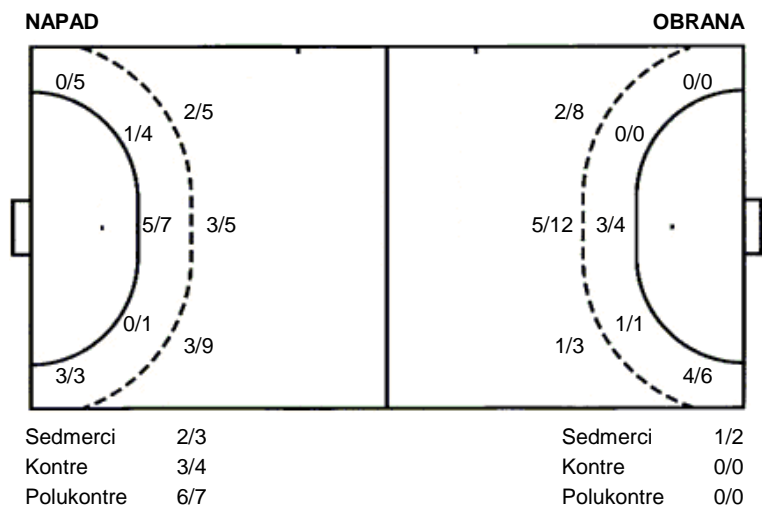

UKUPNO

4/9		3/4
3/5		1/1
12/16	1/2	4/8

4 stativa 3 prom. 1 blok

Šutevi po pozicijama

Utakmica završena

**ŽRK Split**

Igrači		Statistika šuta								Napad				Obrana				
Br.	Prezime i ime	Ukup.	%	9m	6m	Krilo	7m	Knt.	Pkt.	Ast.	I7m	I2m	Teh.	Osv.	Skr.	Isk.	Žut.	Crv.
3	BOBETIĆ Marijana	1/2	50		1/2					1		1			1	1	1	
6	VUKO Lucija	1/1	100		1/1					4		1	4					
7	SARIĆ Ana	0/3	0	0/2			0/1						1					
10	PINTAR Marija	3/8	38	3/8						1		1	3		1	1		
12	NIKOLIĆ Karmen																	
13	KRŽELJ Franka	1/1	100		1/1								1					
14	MIKSIĆ Dora	0/1	0	0/1														
15	PLAZIBAT Ljubica	1/1	100		1/1						1		2					1
16	LONAC Matea																	
17	BANOVIĆ Marina	3/7	43	3/6		0/1					1		2					
18	ERCEGOVIĆ Lucija	3/6	50	2/5			1/1						2		1	1		
19	BORAS Anamarija	4/6	67	0/1		4/5							1					
20	BALIĆ Vlatka																	
Ekipno / klupa																		
UKUPNO		17/36	47	8/23	4/5	4/6	1/2	0/0	0/0	6	2	3	16	0	3	3	2	0