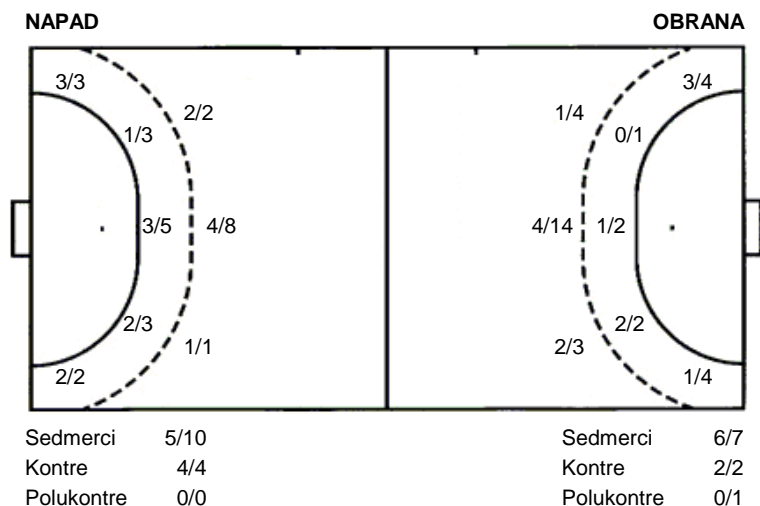

UKUPNO

5/5	3/4	4/4
1/2	0/2	5/8
2/3	2/2	5/6

4 stativa 1 prom.

Šutevi po pozicijama

Br. Broj dresa **Uku.** Ukupni šut **6m** Šut sa crte (6m) **9m** Šut izvana (9m) **Kril.** Šut s krila **Knt.** Šut kontra **7m** Šut sedmerci
Pkt. Šut polukontra **Ast.** Asistencije **I7m** Izboreni sedmerci **Teh.** Tehničke greške **Osv.** Osvojene lopte **Isk.** Isključenja 2m **Skr.** Skrivljeni 7m
I2m Izborena isklj. **Žut.** Žuti kartoni **Crv.** Crveni kartoni