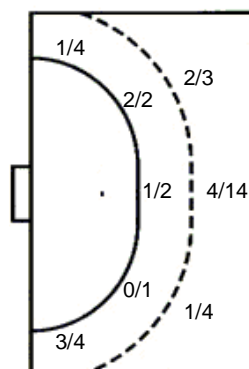

17 V. Žderić

UKUPNO

3/3	3/5	3/3
2/3	0/3	3/5
5/5		3/3

8 staviva 3 prom. 3 blok

Šutevi po pozicijama

NAPAD

Sedmerci 6/7
Kontre 2/2
Polukontre 0/1

OBRANA