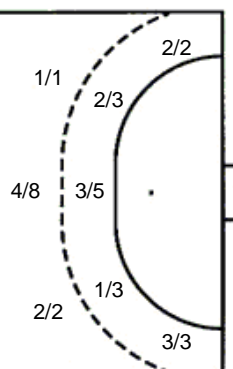

17 V. Žderić

UKUPNO

3/3	3/5	3/3
2/3	0/3	3/5
5/5		3/3

8 staviva 3 prom. 3 blok

Šutevi po pozicijama

NAPAD

Sedmerci 6/7
Kontre 2/2
Polukontre 0/1

OBRANA