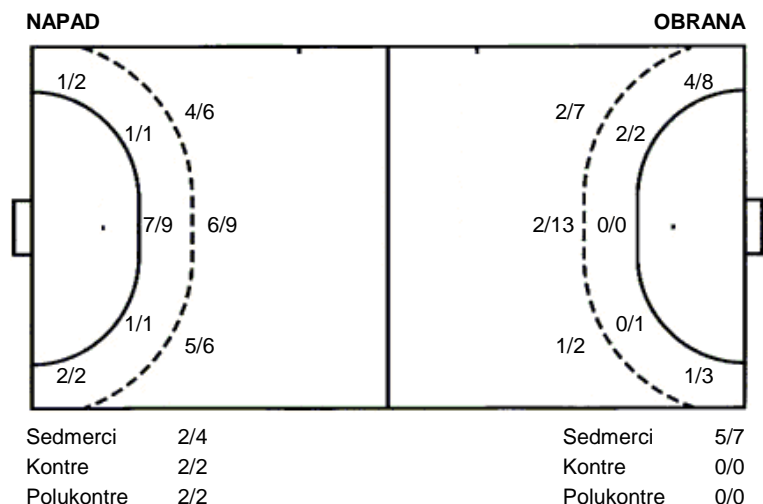

UKUPNO

7/7	0/1	5/7
3/4	2/2	2/2
10/14	1/1	3/5

1 prom.

Šutevi po pozicijama

Br. Broj dresa **Uku.** Ukupni šut **6m** Šut sa crte (6m) **9m** Šut izvana (9m) **Kril.** Šut s krila **Knt.** Šut kontra **7m** Šut sedmerci
Pkt. Šut polukontra **Ast.** Asistencije **I7m** Izboreni sedmerci **Teh.** Tehničke greške **Osv.** Osvojene lopte **Isk.** Isključenja 2m **Skr.** Skrivljeni 7m
I2m Izborena isklj. **Žut.** Žuti kartoni **Crv.** Crveni kartoni