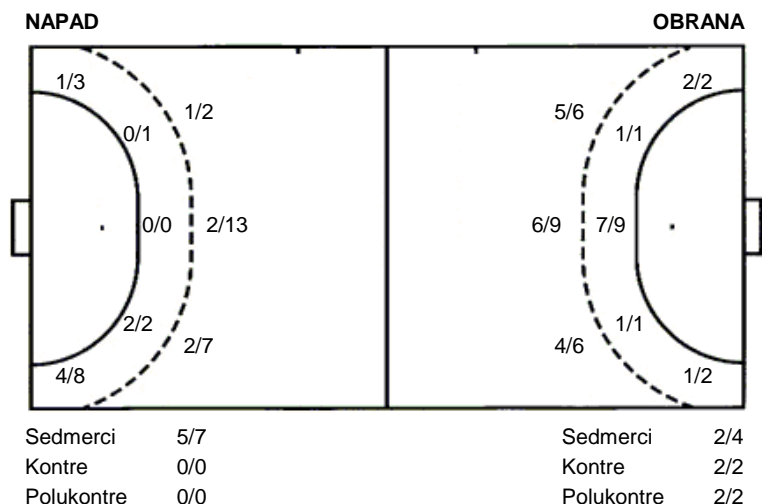

ŽRK Đakovo
Lokomotiva

17 (7)
33 (12)

Liga
Dvorana: **Gradska nastavno sportska dvorana (Đakovo)**
Suci: **Irena Pahor i Sanja Trbović**

Utakmica završena

Raspored šuta po igraču

2 M. Goluža	3 M. Dubravac	5 M. Češnik	6 A. Klemen	7 M. Privara	8 I. Čurić	9 I. Zirn
	0/1				0/1	0/1 2/3
				0/1		2 prom. 2 blok
11 L. Beljan	13 M. Mihalina	14 M. Matasović	15 L. Prekačin	17 M. Matasović	18 M. Prskalo	
1/2		1/1				
0/1				0/1	0/1	
2/2			1/1	5/6 1/2 1/1	0/2	
	1 prom.	1 stativa 1 prom.	1 stativa	1 prom. 3 blok	1 prom.	

UKUPNO

2/3		0/1
0/2	0/1	1/1
8/13	1/2	5/7

2 stativa 6 prom. 5 blok

Šutevi po pozicijama

Br. Broj dresa   **Uku.** Ukupni šut   **6m** Šut sa crte (6m)   **9m** Šut izvana (9m)   **Kril.** Šut s krila   **Knt.** Šut kontra   **7m** Šut sedmerci
Pkt. Šut polukontra   **Ast.** Asistencije   **I7m** Izboreni sedmerci   **Teh.** Tehničke greške   **Osv.** Osvojene lopte   **Isk.** Isključenja 2m   **Skr.** Skrivljeni 7m
I2m Izborena isklj.   **Žut.** Žuti kartoni   **Crv.** Crveni kartoni