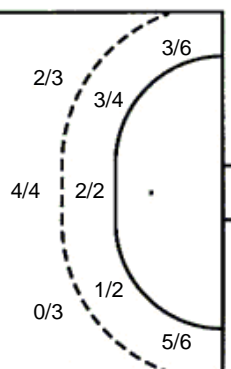

3/3	2/5	3/4
2/5	0/1	3/4
6/7	0/1	8/8

4 stativa 5 prom. 2 blok

Šutevi po pozicijama

**NAPAD**

Sedmerci 5/8  
Kontre 1/2  
Polukontre 0/1

**OBRANA**

Sedmerci 6/9  
Kontre 0/0  
Polukontre 0/0

**Br.** Broj dresa    **Uku.** Ukupni šut    **6m** Šut sa crte (6m)    **9m** Šut izvana (9m)    **Kril.** Šut s krila    **Knt.** Šut kontra    **7m** Šut sedmerci  
**Pkt.** Šut polukontra    **Ast.** Asistencije    **I7m** Izboreni sedmerci    **Teh.** Tehničke greške    **Osv.** Osvojene lopte    **Isk.** Isključenja 2m    **Skr.** Skrivljeni 7m  
**I2m** Izborena isklj.    **Žut.** Žuti kartoni    **Crv.** Crveni kartoni