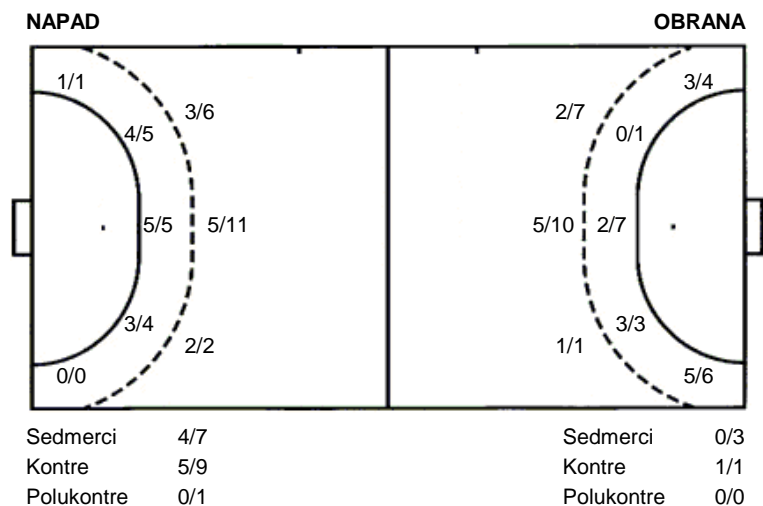

Utakmica završena

Raspored šuta po igraču

2 B. Čalušić	4 A. Debelić	7 I. Markov	12 A. Oremović	14 N. Tvorčić	18 V. Kralj	19 L. Miholić
1/1				2/2		
	1/1			0/1		
1/1	1/1	0/1	0/1	1/1		
1 stativa						
20 I. Kragić	23 D. Kalas	25 K. Živko	26 D. Prevendar	29 M. Ljubičić	31 I. Krešić	33 L. Kalas
	1/1	0/1		1/2		1/1
	1/1	1/1				1/1
1/1	3/3		0/1	1/1		0/1
	2/2		1/1		1/1	1/1
	2/3					
	1 stativa 1 prom.		1 stativa 1 prom.		1 prom.	

UKUPNO

5/7	1/1	3/5
3/4	0/1	5/7
8/11		7/9

3 stativa 3 prom.

Šutevi po pozicijama