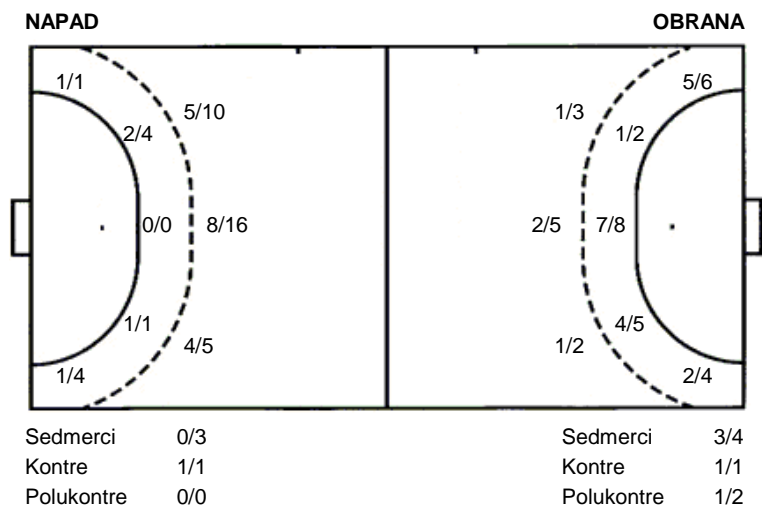

UKUPNO

4/4	2/3	6/9
1/4		2/4
2/6	4/6	2/5

1 stativa 3 prom.

Šutevi po pozicijama

Utakmica završena

**Sesvete Agroproteinka**

Igrači		Statistika šuta								Napad				Obrana				
Br.	Prezime i ime	Ukup.	%	9m	6m	Krilo	7m	Knt.	Pkt.	Ast.	I7m	I2m	Teh.	Osv.	Skr.	Isk.	Žut.	Crv.
1	PIJEVIĆ Tea																	
4	KARAULA Božena																	
5	JAKARA Tea	3/3	100	1/1	1/1	1/1					1		1					
6	STOPIĆ Paula	7/11	64	1/2	4/5	1/2			1/2		1		1		1	1		
7	BLAŽEVIĆ Valentina	4/6	67	0/1	1/2		3/3						4					
8	STOPIĆ Petra	5/7	71	1/2	4/5								2					
10	BENKO Aneta	1/2	50		1/1	0/1							1					
11	VLAJSOVIĆ Doris																	
13	PETRUŠIĆ Valentina	0/1	0				0/1											
16	BESEN Gabrijela																	
18	PERAIĆ Lucija																	
26	BEZJAK Tarra	7/8	88		1/1	5/6		1/1			1		1		1	1		
37	MILIĆ Marija	1/4	25	1/4							1		1					
	Ekipno / klupa																	
	UKUPNO	28/42	67	4/10	12/15	7/10	3/4	1/1	1/2	0	4	0	11	0	2	2	0	0