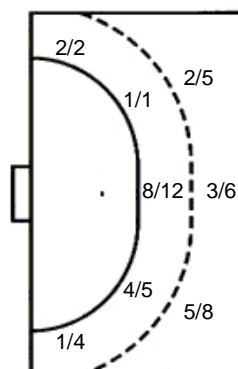

5/7	2/2	8/9
0/1	0/2	0/1
6/7	1/3	8/8

4 stativa 5 prom. 3 blok

Šutevi po pozicijama

NAPAD

Sedmerci 1/4  
Kontre 2/4  
Polukontre 1/1

OBRANA

Sedmerci 4/4  
Kontre 2/4  
Polukontre 0/0

**Br.** Broj dresa    **Uku.** Ukupni šut    **6m** Šut sa crte (6m)    **9m** Šut izvana (9m)    **Kril.** Šut s krila    **Knt.** Šut kontra    **7m** Šut sedmerci  
**Pkt.** Šut polukontra    **Ast.** Asistencije    **I7m** Izboreni sedmerci    **Teh.** Tehničke greške    **Osv.** Osvojene lopte    **Isk.** Isključenja 2m    **Skr.** Skrivljeni 7m  
**I2m** Izborena isklj.    **Žut.** Žuti kartoni    **Crv.** Crveni kartoni