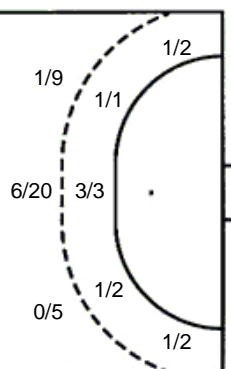

5/7	2/2	8/9
0/1	0/2	0/1
6/7	1/3	8/8

4 stativa 5 prom. 3 blok

Šutevi po pozicijama

NAPAD

Sedmerci 1/4  
Kontre 2/4  
Polukontre 1/1

OBRANA

Sedmerci 4/4  
Kontre 2/4  
Polukontre 0/0

**Br.** Broj dresa    **Uku.** Ukupni šut    **6m** Šut sa crte (6m)    **9m** Šut izvana (9m)    **Kril.** Šut s krila    **Knt.** Šut kontra    **7m** Šut sedmerci  
**Pkt.** Šut polukontra    **Ast.** Asistencije    **I7m** Izboreni sedmerci    **Teh.** Tehničke greške    **Osv.** Osvojene lopte    **Isk.** Isključenja 2m    **Skr.** Skrivljeni 7m  
**I2m** Izborena isklj.    **Žut.** Žuti kartoni    **Crv.** Crveni kartoni