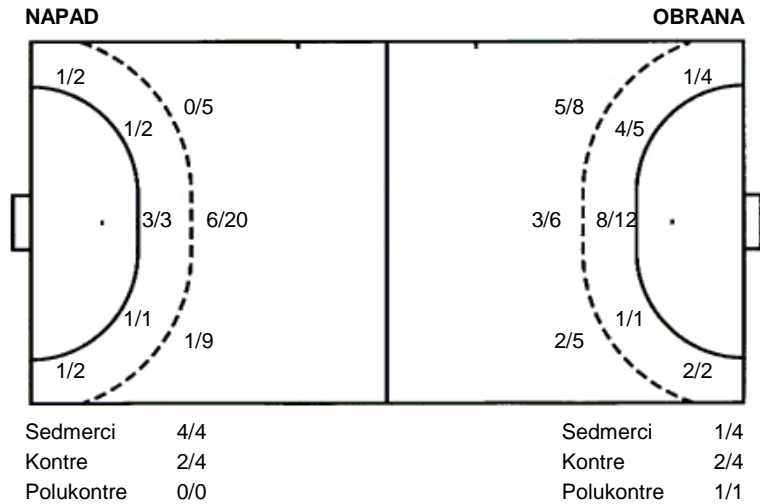

1 prom.

3 stativa 2 prom. 2 blok

1 stativa

**UKUPNO**

2/4	1/1	4/8
0/3		1/3
7/9	0/2	4/6

7 stativa 3 prom. 5 blok

Šutevi po pozicijama

**Br.** Broj dresa    **Uku.** Ukupni šut    **6m** Šut sa crte (6m)    **9m** Šut izvana (9m)    **Kril.** Šut s krila    **Knt.** Šut kontra    **7m** Šut sedmerci  
**Pkt.** Šut polukontra    **Ast.** Asistencije    **I7m** Izboreni sedmerci    **Teh.** Tehničke greške    **Osv.** Osvojene lopte    **Isk.** Isključenja 2m    **Skr.** Skrivljeni 7m  
**I2m** Izborena isklj.    **Žut.** Žuti kartoni    **Crv.** Crveni kartoni