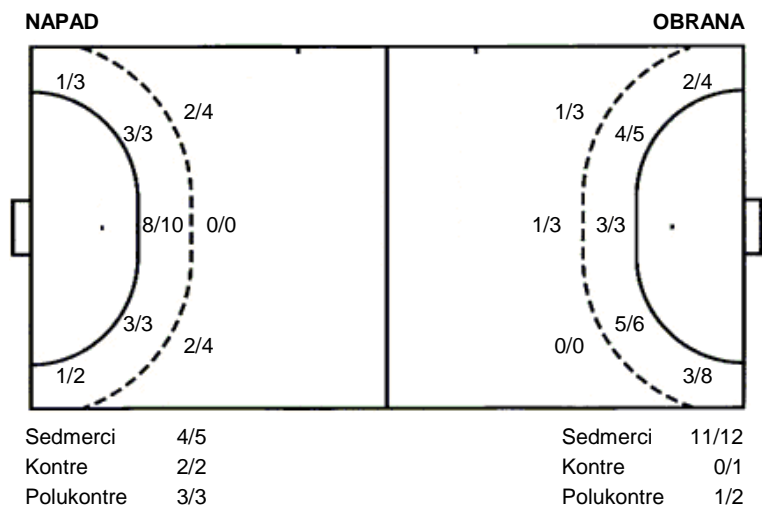

**Zrinski
Koka**

**31 (14)
29 (17)**

Liga
Dvorana: Dvorana GOC (Čakovec)
Suci: Dalibor Jurinović i Marko Mrvica
Početak: 31.10.2015 19:00

Utakmica završena

Raspored šuta po igraču

2 T. Jalušić	3 S. Pavlović	5 E. Halili	6 V. Varšić	7 A. Poljak	9 A. Babić	10 S. Vrčec
		2/2				1/1
		1/1	0/1			3/3
				1/3	2/2	1 stativa
				1 stativa 1 prom.		
14 I. Vujević	15 S. Furjan	19 L. Balajić	20 J. Tomić	22 N. Zadravec	24 I. Domjan	
	1/1	1/1	2/2	1/1	1/1	2/2
	1/2	0/1	1/1	2/2		3/3
			1 stativa	1/1	0/1	2/2

UKUPNO

2/2	2/2	7/7
6/9	0/2	12/13

3 stativa 1 prom.

Šutevi po pozicijama

Br. Broj dresa   **Uku.** Ukupni šut   **6m** Šut sa crte (6m)   **9m** Šut izvana (9m)   **Kril.** Šut s krila   **Knt.** Šut kontra   **7m** Šut sedmerci
Pkt. Šut polukontra   **Ast.** Asistencije   **17m** Izboreni sedmerci   **Teh.** Tehničke greške   **Osv.** Osvojene lopte   **Isk.** Isključenja 2m   **Skr.** Skrivljeni 7m
12m Izborena isklj.   **Žut.** Žuti kartoni   **Crv.** Crveni kartoni