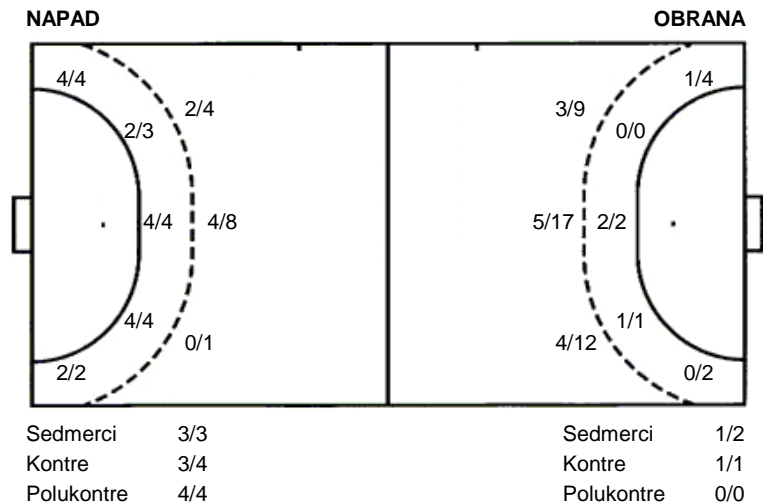

Utakmica završena

Raspored šuta po igraču

3 A. Nikšić	4 I. Dežić	5 K. Karlović	6 S. Šenvald	7 D. Krsnik	8 S. Milošević	9 D. Džono
2/2 1/1	1/1	1/1		3/3 3/3		
1/1	1/1 0/1	1/1 1/1		1/1 0/1	3/3 0/1	2/2 1/1
1 stativa	1 stativa					
10 E. Nemaškalo	11 I. Mrđen	13 I. Papac	14 I. Dragišić	15 M. Vidak	19 L. Franković	
1/1	1/1		1/1			
					4/5 0/2	

UKUPNO

8/8	2/2	4/4
13/14	0/4	5/7

2 stativa

Šutevi po pozicijama